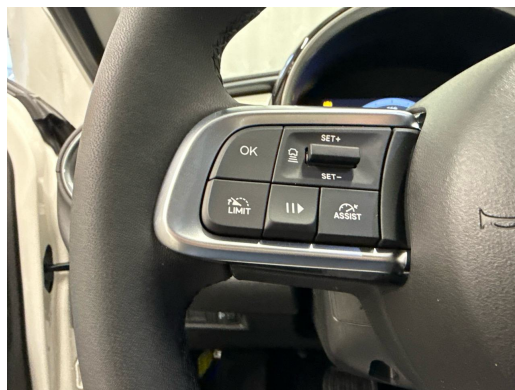

Note

AUSSTATTUNG NEUSTES MODELL 2026 • Leder • Assistenzpaket • 360° Kamera • Massagesitze • ACC • 18"Alu • el. Heckklappe • Navi U-Connect • RF-Kamera • Full LED • Keyless • Klimatronic • Sportsitze el. verstellbar & heizbar • Smartphone Integration & Wireless Charger • PDC+ • Tempomat ACC • Ambientebeleuchtung • Multif.-Lenkrad & Tiptronic • Spurassistent • Totwinkelassistent • Fernlichtassistent • Müdigkeitserkennung • Aktiver Bremsassistent • Verkehrsschilderkennung • Reifendruckkontrolle • E-Call Notrufsystem • Innen-& Aussenspiegel aut. Abblendbar • Licht-& Regensensor • Nebelscheinwerfer • Touchscreen • Smartphone Integration • Bluetooth-Telefonanlage • DAB+ • Android & Apple CarPlay • ISOFIX Kindersitzvorrichtung • ESP & ABS • Start-/Stop-System • Mittelarmlehne • Aussenspiegel heizbar/el. verstell-& einklappbar • Privacy-Verglasung • etc.!, , ...
... FR ..... FR ..... FR ..... FR ..... FR ..... , ,
DERNIER MODÈLE 2026 • Cuir • Pack d'assistance • Jantes 18" • Sièges massants • ACC • GPS U-Connect • Caméra de recul • Full LED • Keyless • Hayon électrique • Climatization automatique • Sièges sport électriques et chauffants • Intégration smartphone & Chargeur sans fil • PDC+ • Régulateur de vitesse ACC • Éclairage d'ambiance • Volant multifonctions & Tiptronic • Assistant de maintien de voie • Alerte angle mort • Assistant feux de route • Détection fatigue • Freinage actif d'urgence • Reconnaissance panneaux • Contrôle pression pneus • Système d'appel d'urgence E-Call • Rétroviseurs int./ext. anti-éblouissement autom. • Capteur lumière & pluie • Phares antibrouillard • Écran tactile • Intégration smartphone • Bluetooth • DAB+ • Android & Apple CarPlay • Fixations ISOFIX • ESP & ABS • Système Start/Stop • Accoudoir central • Rétroviseurs chauffants/électriques et rabattables • Vitrage privacy • etc., ... IT ..... IT ..... IT ..... IT .....
IT ..... , , ULTIMO MODELLO 2026 • Pelle • Pacchetto assistenza • Cerchi in lega 18" • Sedili massaggianti • ACC • Navigatore U-Connect • Telecamera posteriore • Full LED • Keyless • Portellone elettrico • Climatizzatore automatico • Sedili sportivi regolabili elettricamente e riscaldabili • Integrazione smartphone & Wireless Charger • PDC+ • Cruise control ACC • Illuminazione ambiente • Volante multifunzione & Tiptronic • Assistente corsia • Avviso angolo cieco • Assistente abbaglianti • Rilevamento stanchezza • Frenata automatica attiva • Riconoscimento segnali • Controllo pressione pneumatici • Sistema d'emergenza E-Call • Specchietti interni/esterni autoabbaglianti • Sensori luce & pioggia • Fari fendinebbia • Touchscreen • Integrazione smartphone • Bluetooth • DAB+ • Android & Apple CarPlay • ISOFIX • ESP & ABS • Start/Stop • Bracciolo centrale • Specchietti esterni riscaldabili/regolabili e ripiegabili elettricamente • Vetri oscurati • ecc., ... PT