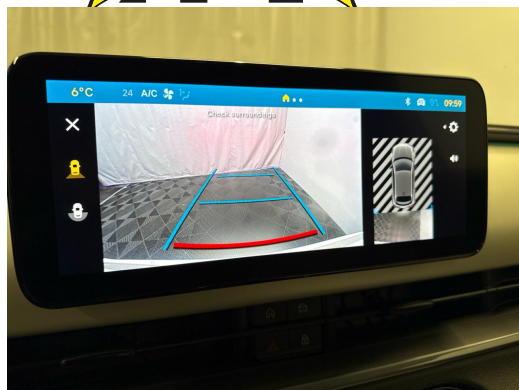

Note

AUSSTATTUNG NEUSTES MODELL 2026 • Leder • Assistenzpaket • 360° Kamera • Massagesitze • ACC • 18"Alu • el. Heckklappe • Navi U-Connect • RF-Kamera • Full LED • Keyless • Klimatronic • Sportsitze el. verstellbar & heizbar • Smartphone Integration & Wireless Charger • PDC+ • Tempomat ACC • Ambientebeleuchtung • Multif.-Lenkrad & Tiptronic • Spurassistent • Totwinkelassistent • Fernlichtassistent • Müdigkeitserkennung • Aktiver Bremsassistent • Verkehrsschilderkennung • Reifendruckkontrolle • E-Call Notrufsystem • Innen-& Aussenspiegel aut. Abblendbar • Licht-& Regensensor • Nebelscheinwerfer • Touchscreen • Smartphone Integration • Bluetooth-Telefonanlage • DAB+ • Android & Apple CarPlay • ISOFIX Kindersitzvorrichtung • ESP & ABS • Start-/Stop-System • Mittelarmlehne • Aussenspiegel heizbar/el. verstell-& einklappbar • Privacy-Verglasung • etc.!, , ...
... FR ..... FR ..... FR ..... FR ..... FR ..... , ,
DERNIER MODÈLE 2026 • Cuir • Pack d'assistance • Jantes 18" • Sièges massants • ACC • GPS U-Connect • Caméra de recul • Full LED • Keyless • Hayon électrique • Climatization automatique • Sièges sport électriques et chauffants • Intégration smartphone & Chargeur sans fil • PDC+ • Régulateur de vitesse ACC • Éclairage d'ambiance • Volant multifonctions & Tiptronic • Assistant de maintien de voie • Alerte angle mort • Assistant feux de route • Détection fatigue • Freinage actif d'urgence • Reconnaissance panneaux • Contrôle pression pneus • Système d'appel d'urgence E-Call • Rétroviseurs int./ext. anti-éblouissement autom. • Capteur lumière & pluie • Phares antibrouillard • Écran tactile • Intégration smartphone • Bluetooth • DAB+ • Android & Apple CarPlay • Fixations ISOFIX • ESP & ABS • Système Start/Stop • Accoudoir central • Rétroviseurs chauffants/électriques et rabattables • Vitrage privacy • etc., ... IT ..... IT ..... IT ..... IT .....
IT ..... , , ULTIMO MODELLO 2026 • Pelle • Pacchetto assistenza • Cerchi in lega 18" • Sedili massaggianti • ACC • Navigatore U-Connect • Telecamera posteriore • Full LED • Keyless • Portellone elettrico • Climatizzatore automatico • Sedili sportivi regolabili elettricamente e riscaldabili • Integrazione smartphone & Wireless Charger • PDC+ • Cruise control ACC • Illuminazione ambiente • Volante multifunzione & Tiptronic • Assistente corsia • Avviso angolo cieco • Assistente abbaglianti • Rilevamento stanchezza • Frenata automatica attiva • Riconoscimento segnali • Controllo pressione pneumatici • Sistema d'emergenza E-Call • Specchietti interni/esterni autoabbaglianti • Sensori luce & pioggia • Fari fendinebbia • Touchscreen • Integrazione smartphone • Bluetooth • DAB+ • Android & Apple CarPlay • ISOFIX • ESP & ABS • Start/Stop • Bracciolo centrale • Specchietti esterni riscaldabili/regolabili e ripiegabili elettricamente • Vetri oscurati • ecc., ... PT