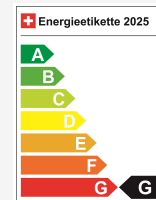

Efficienza energetica & consumi

Efficienza energetica* G

Emissioni Co2 329 g/km

Consumo combinato 14.1 l/100 km