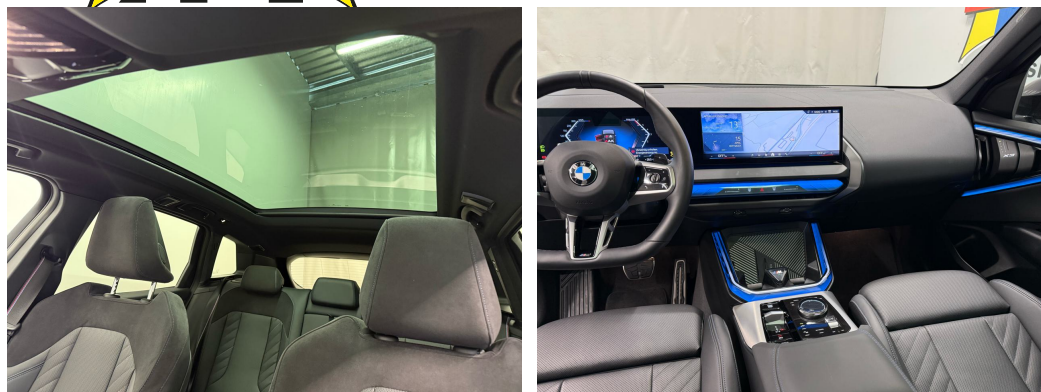

Note

AUSSTATTUNG M Sportpaket Pro • 20"Alu • Panodach • 360°Kamera • Driving Assistant+ • el. Leder Sitze & Memory • Navi+ • Full LED • Komfortzugang • Sportsitze heizbar • Smartphone Integration & Wireless Charger • BMW Iconic Glow Paket • 3-Zonen Klimaautomatik • BMW Live Cockpit Professional • Innenraumkamera • BMW Individual Shadow Line Scheinwerfer • M Exterieurpaket • M Sicherheitsgurte • M Sportbremsen mit roten Bremssätteln • M Sportfahrwerk • M Sportlenkrad • Alarmanlage • Ambientebeleuchtung • Sonnenschutzverglasung • Variable Sportlenkung • Auto Hold • Spur- & Totwinkelassistent • E-Call Notrufsystem • Reifendruckkontrolle • Android & Apple CarPlay • Smartphone Integration • Bluetooth-Telefonanlage • DAB+ • etc.! • Irrtümer, Änderungen und Zwischenverkauf vorbehalten! • Sous réserve d'erreurs, de modifications et de vente intermédiaire !, etc.! **Wir können liefern 400 Autos, 30 Marken sind sofort lieferbar** Bei uns sind 400 Autos aus 30 Marken sofort ab Lager lieferbar. Profitieren Sie von unseren schweizweit dauerhaft günstigen Preisen. Es sprechen viele Gründe dafür, jetzt bei uns vorbeizukommen und sich Ihr Traumauto auszusuchen: -Finden Sie alle Marken und Modelle dank unserer herstellerunabhängigen Fahrzeugauswahl von Neu- und Vorführwagen -Wir sind Ihr starker Partner für die passende Finanzierung, Garantie, Versicherung sowie Service-Pakete Ihres neuen Wunschautos -Alle Fahrzeuge inklusive TCS-Mitgliedschaft -Alle Fahrzeuge inklusive schweizweit gültiger Occasions-Garantie 12 Monate oder sogar mit fortlaufender Herstellergarantie -Wir tauschen Ihr altes Fahrzeug bei uns ein -frei zugängliche Ausstellung an 365 Tagen im Jahr während 24 Stunden am Tag, unser 5'000m2 grosser Ausstellungsplatz ist zudem hell beleuchtet und es sind genügend Kundenparkplätze für Sie da -Immer für Sie da - Ihr persönlicher Ansprechpartner unterstützt Sie in allen Themen rund um Ihr Auto wie zum Beispiel kostengünstige Winterbereifung oder Anhängerkupplungen -Für Service und Reparaturen steht unser regionaler Partnerbetrieb für Sie bereit - auch per online Terminplaner