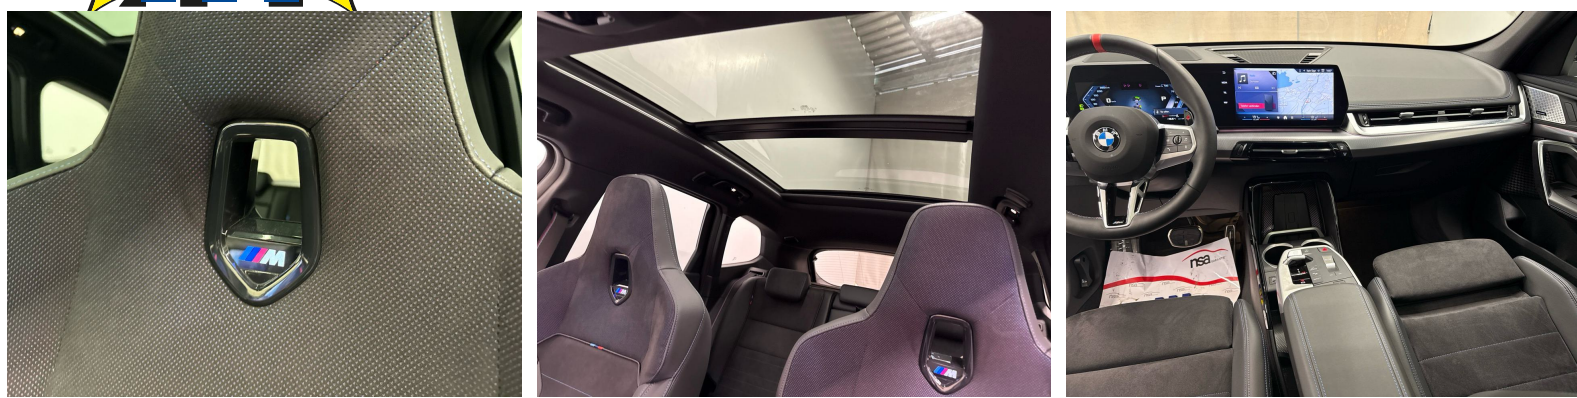

Note

AUSSTATTUNG Panodach • 19"Alu • Head-Up Display • Navi+ • Harman Kardon SoundSystem • Active Guard • Adaptive M Suspension • Driving Assist Pro • Live Cockpit Pro • Parking Assist Plus • Leder/Alcantara Sportsitze heizbar & el verstellbar • Smartphone Integration & Wireless Charger • Klimatronic • Keyless • ESP & ABS • Start-/Stop-System • Fernlichtassistent • Privacy-Verglasung • Bluetooth-Telefonanlage • Smartphone Integration • DAB+ Android & Apple CarPlay • etc.! • Irrtümer, Änderungen und Zwischenverkauf vorbehalten! • Sous réserve d'erreurs, de modifications et de vente intermédiaire !, etc.! **Wir können liefern 400 Autos, 30 Marken sind sofort lieferbar** Bei uns sind 400 Autos aus 30 Marken sofort ab Lager lieferbar. Profitieren Sie von unseren schweizweit dauerhaft günstigen Preisen. Es sprechen viele Gründe dafür, jetzt bei uns vorbeizukommen und sich Ihr Traumauto auszusuchen: -Finden Sie alle Marken und Modelle dank unserer herstellerunabhängigen Fahrzeugauswahl von Neu- und Vorführwagen -Wir sind Ihr starker Partner für die passende Finanzierung, Garantie, Versicherung sowie Service-Pakete Ihres neuen Wunschautos -Alle Fahrzeuge inklusive TCS-Mitgliedschaft -Alle Fahrzeuge inklusive schweizweit gültiger Occasions-Garantie 12 Monate oder sogar mit fortlaufender Herstellergarantie -Wir tauschen Ihr altes Fahrzeug bei uns ein -frei zugängliche Ausstellung an 365 Tagen im Jahr während 24 Stunden am Tag, unser 5'000m2 grosser Ausstellungsplatz ist zudem hell beleuchtet und es sind genügend Kundenparkplätze für Sie da -Immer für Sie da – Ihr persönlicher Ansprechpartner unterstützt Sie in allen Themen rund um Ihr Auto wie zum Beispiel kostengünstige Winterbereifung oder Anhängerkupplungen -Für Service und Reparaturen steht unser regionaler Partnerbetrieb für Sie bereit - auch per online Terminplaner