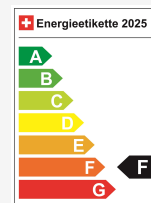

Efficienza energetica & consumi

Efficienza energetica*	F
Emissioni Co2	163 g/km
Consumo combinato	6.2 l/100 km

La tua consulenza personale

Filippo Ristagno
Lavorazione

Nota: L'equipaggiamento effettivo può variare rispetto a quello pubblicato