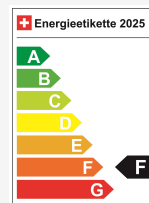

Efficienza energetica & consumi

Efficienza energetica*	F
Emissioni Co2	163 g/km
Consumo combinato	6.2 l/100 km

La tua consulenza personale

Rafael Barroca
Lavorazione

Nota: L'equipaggiamento effettivo può variare rispetto a quello pubblicato