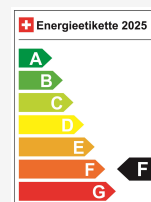

## Efficienza energetica & consumi

Efficienza energetica\* **F**

Emissioni Co2 **163 g/km**

Consumo combinato **6.2 l/100 km**