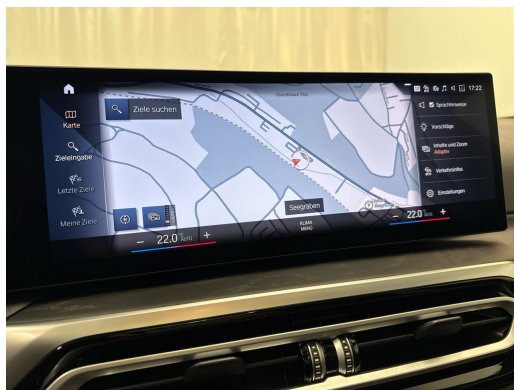

Note

AUSSTATTUNG M Sportpaket • Panodach • 19"Alu • +Winterräder • AHK • Head-Up-Display • Navi+ • Harman Kardon Surround System • PDC+ • Driving Assistant • BMW Live Cockpit Pro • Komfortzugang • Adaptiv Full LED • RF-Kamera • Sportsitze heizbar • Akustikverglasung • Active Guard+ • 3-Z Klimatronic • +Winterräder • Sport-Automatik Getriebe • Variable Sportlenkung • Ambientes Licht • "M" Sportfahrwerk • Parking Assistant • Lenkradheizung • DAB-Tuner • Sitzverstellung el. mit Memory für Fahrer • Spurassistent • Totwinkelassistent • Sonnenschutzverglasung • Entertainment Paket • Dachhimmel in anthrazit • M Lederlenkrad mit Airbag • BMW Individual Dachreling Hochglanz Shadow Line • Lehnenbreitenverstellung für Beifahrer • Innen- & Aussenspiegel • automatisch abblendend • Ablagepaket • Hochglanz Shadow-Line • Beifahrerairbag Deaktivierung • BMW Individual HochglanzShadow Line mit erweiterten Umfängen • Gesetzlicher Notruf • Ablage für Wireless Charging • Fondkopfstützen klappbar • Reifendruckanzeige • Lordosenstütze • Galvanikapplikation für Bedienelemente • Selbstfahrervermietfahrzeug • M Sicherheitsgurte • BMW Individual Leuchten Shadow Line • Grösserer Kraftstofftank • Fernlichtassistent • M Aerodynamik Paket • M Sportdifferential • Edelholzausführung Eiche Maser offenporig • Aktive Geschwindigkeitsregelung mit Stop & Go • M Sportbremse • rot • Innenspiegel • automatisch abblendend • Anhängerkupplung schwenkbar • etc.! • Irrtümer, Änderungen und Zwischenverkauf vorbehalten! • Sous réserve d'erreurs, de modifications et de vente intermédiaire !, etc.! **Wir können liefern 400 Autos, 30 Marken sind sofort lieferbar** Bei uns sind 400 Autos aus 30 Marken sofort ab Lager lieferbar. Profitieren Sie von unseren schweizweit dauerhaft günstigen Preisen. Es sprechen viele Gründe dafür, jetzt bei uns vorbeizukommen und sich Ihr Traumauto auszusuchen: -Finden Sie alle Marken und Modelle dank unserer herstellerunabhängigen Fahrzeugauswahl von Neu- und Vorführgewagen -Wir sind Ihr starker Partner für die passende Finanzierung, Garantie, Versicherung sowie Service-Pakete Ihres neuen Wunschautos -Alle Fahrzeuge inklusive TCS-Mitgliedschaft -Alle Fahrzeuge inklusive schweizweit gültiger Occasions-Garantie 12 Monate oder sogar mit fortlaufender Herstellergarantie -Wir tauschen Ihr altes Fahrzeug bei uns ein -frei zugängliche Ausstellung an 365 Tagen im Jahr während 24 Stunden am Tag, unser 5'000m2 grosser Ausstellungsplatz ist zudem hell beleuchtet und es sind genügend Kundenparkplätze für Sie da -Immer für Sie da – Ihr persönlicher Ansprechpartner unterstützt Sie in allen Themen rund um Ihr Auto wie zum Beispiel kostengünstige Winterbereifung oder Anhängerkupplungen -Für Service und Reparaturen steht unser regionaler Partnerbetrieb für Sie bereit - auch per online Terminplaner