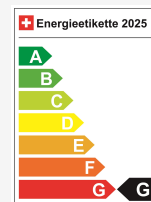

Efficienza energetica & consumi

Efficienza energetica* **G**

Emissioni Co2 **217 g/km**

Consumo combinato **9.3 l/100 km**