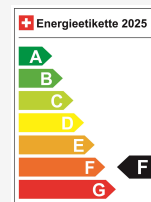

Efficienza energetica & consumi

Efficienza energetica*	F
Emissioni Co2	58 g/km
Consumo combinato	2.5 l/100 km