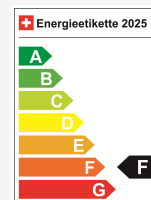

Efficienza energetica & consumi

Efficienza energetica* **F**

Emissioni Co2 **58 g/km**

Consumo combinato **2.5 l/100 km**