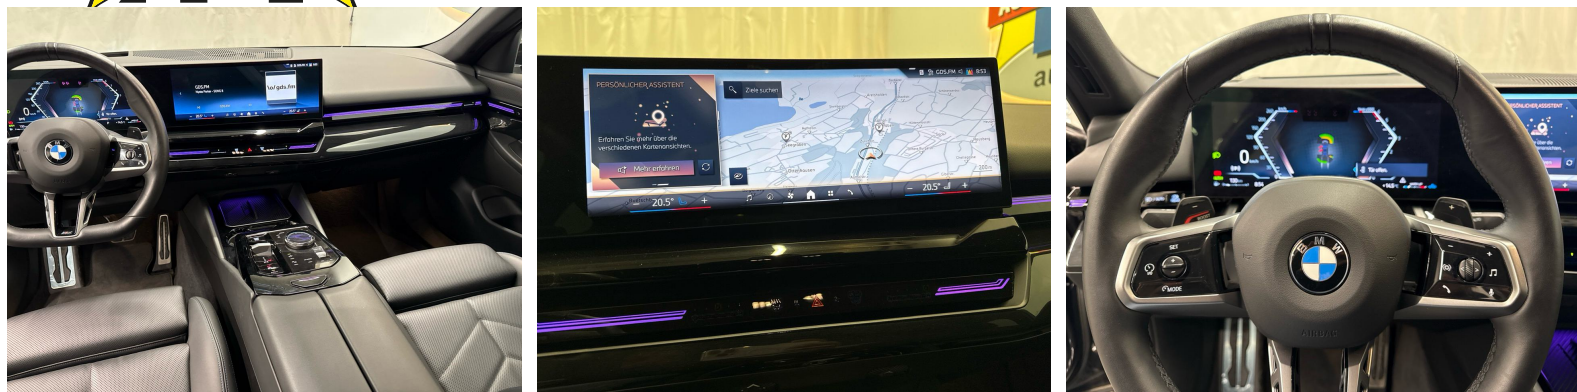

Note

AUSSTATTUNG M Sport-Paket • 20"Alu • Leder/Alcantara M Sportsitze belüftet, heizbar vorne & hinten • Navi+ • ACC • el. Heckklappe • el. Sitzverstellung • Full LED • BMW Virtual Cockpit • Keyless • BMW Natural Interaction • Klimatronic • Driving Assistant Professional • Stauassistent • M Sportfahrwerk • RF-Kamera • PDC+ • Kurvenlicht • Alarmanlage • Innenkamera • Spurassistent • Tempomat ACC • M Sport Multifunkt.-Lenkrad • Reifendruckkontrolle • Smartphone Integration & Wireless Charger • Aktiver Bremsassistent • Android & Apple CarPlay • Smartphone Integration • Bluetooth-Telefonanlage • DAB+ • ISOFIX Kindersitzvorrichtung • ESP & ABS • Start-/Stop-System • Privacy-Verglasung • etc.! • Irrtümer, Änderungen und Zwischenverkauf vorbehalten! • Sous réserve d'erreurs, de modifications et de vente intermédiaire !, etc.! **Wir können liefern 400 Autos, 30 Marken sind sofort lieferbar** Bei uns sind 400 Autos aus 30 Marken sofort ab Lager lieferbar. Profitieren Sie von unseren schweizweit dauerhaft günstigen Preisen. Es sprechen viele Gründe dafür, jetzt bei uns vorbeizukommen und sich Ihr Traumauto auszusuchen: -Finden Sie alle Marken und Modelle dank unserer herstellerunabhängigen Fahrzeugauswahl von Neu- und Vorführwagen -Wir sind Ihr starker Partner für die passende Finanzierung, Garantie, Versicherung sowie Service-Pakete Ihres neuen Wunschautos -Alle Fahrzeuge inklusive TCS-Mitgliedschaft -Alle Fahrzeuge inklusive schweizweit gültiger Occasions-Garantie 12 Monate oder sogar mit fortlaufender Herstellergarantie -Wir tauschen Ihr altes Fahrzeug bei uns ein -frei zugängliche Ausstellung an 365 Tagen im Jahr während 24 Stunden am Tag, unser 5'000m² grosser Ausstellungsplatz ist zudem hell beleuchtet und es sind genügend Kundenparkplätze für Sie da -Immer für Sie da - Ihr persönlicher Ansprechpartner unterstützt Sie in allen Themen rund um Ihr Auto wie zum Beispiel kostengünstige Winterbereifung oder Anhängerkupplungen -Für Service und Reparaturen steht unser regionaler Partnerbetrieb für Sie bereit - auch per online Terminplaner