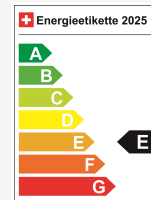

Efficienza energetica & consumi

Efficienza energetica*

E

Emissioni Co2

1 g/km

Consumo combinato

5.5 l/100 km