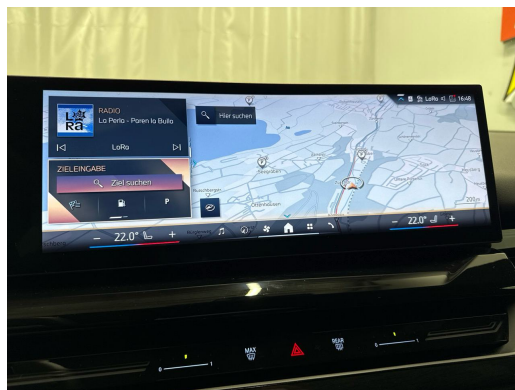

Note

AUSSTATTUNG M Sport-Paket • 20"Alu • Leder/Alcantara M Sportsitze belüftet, heizbar vorne & hinten • Navi+ • ACC • el. Heckklappe • el. Sitzverstellung • Full LED • BMW Virtual Cockpit • Keyless • BMW Natural Interaction • Klimatronic • Driving Assistant Professional • Stauassistent • M Sportfahrwerk • RF-Kamera • PDC+ • Kurvenlicht • Alarmanlage • Innenkamera • Spurassistent • Tempomat ACC • M Sport Multifunk.-Lenkrad • Reifendruckkontrolle • Smartphone Integration & Wireless Charger • Aktiver Bremsassistent • Android & Apple CarPlay • Smartphone Integration • Bluetooth-Telefonanlage • DAB+ • ISOFIX Kindersitzvorrichtung • ESP & ABS • Start-/Stop-System • Privacy-Verglasung • etc.! • Irrtümer, Änderungen und Zwischenverkauf vorbehalten! • Sous réserve d'erreurs, de modifications et de vente intermédiaire !, etc.! **Wir können liefern 400 Autos, 30 Marken sind sofort lieferbar** Bei uns sind 400 Autos aus 30 Marken sofort ab Lager lieferbar. Profitieren Sie von unseren schweizweit dauerhaft günstigen Preisen. Es sprechen viele Gründe dafür, jetzt bei uns vorbeizukommen und sich Ihr Traumauto auszusuchen: -Finden Sie alle Marken und Modelle dank unserer herstellerunabhängigen Fahrzeugauswahl von Neu- und Vorführgewagen -Wir sind Ihr starker Partner für die passende Finanzierung, Garantie, Versicherung sowie Service-Pakete Ihres neuen Wunschautos -Alle Fahrzeuge inklusive TCS-Mitgliedschaft -Alle Fahrzeuge inklusive schweizweit gültiger Occasions-Garantie 12 Monate oder sogar mit fortlaufender Herstellergarantie -Wir tauschen Ihr altes Fahrzeug bei uns ein -frei zugängliche Ausstellung an 365 Tagen im Jahr während 24 Stunden am Tag, unser 5'000m² grosser Ausstellungsplatz ist zudem hell beleuchtet und es sind genügend Kundenparkplätze für Sie da -Immer für Sie da - Ihr persönlicher Ansprechpartner unterstützt Sie in allen Themen rund um Ihr Auto wie zum Beispiel kostengünstige Winterbereifung oder Anhängerkupplungen -Für Service und Reparaturen steht unser regionaler Partnerbetrieb für Sie bereit - auch per online Terminplaner