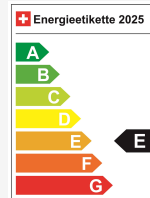

Efficienza energetica & consumi

Efficienza energetica*	E
Emissioni Co2	144 g/km
Consumo combinato	5.5 l/100 km