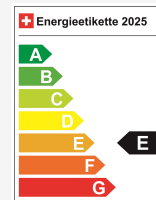

Efficienza energetica & consumi

Efficienza energetica* **E**

Emissioni Co2 **149 g/km**

Consumo combinato **5.7 l/100 km**