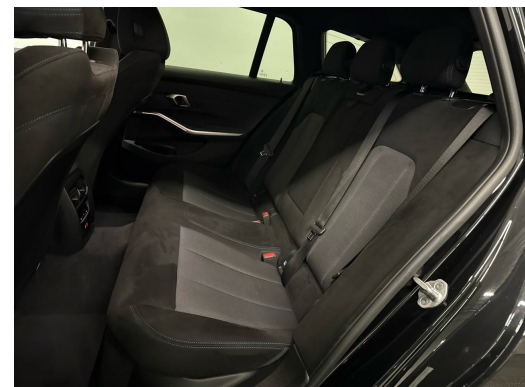

Hinweis: Die effektive Ausstattung kann von der publizierten Ausstattung abweichen

Note

AUSSTATTUNG M Sport-Paket • 360°Kamera • 19"Alu • Active Guard+ • Leder/Alcantara • Navi+ • ACC • Head-Up Display • el. Heckklappe & Virtual Pedal • Adaptiv Full LED • 3-Z Klimatronic • Keyless Entry & Digital Key • PDC+ • Sportsitze heizbar • Smartphone Integration & Wireless Charger • BMW Widesreen Cockpit • Spur- & Totwinkelassistent • Fernlichtassistent • Tempomat ACC • RF-Kamera • M Sport Multifunk.-Lenkrad & Tiptronic • M Sport Fahrwerk • M Aerodynamikpaket • Drive Mode Select • Variable Sportlenkung • Ambientebeleuchtung • E-Call Notrufsystem • Reifendruckkontrolle • Touchscreen • Verkehrsschilderkennung • Aktiver Bremsassistent • Alarm • ISOFIX Kindersitzvorrichtung • Ablagenpaket • Android & Apple CarPlay • Smartphone Integration • Bluetooth-Telefonanlage • DAB+ • Aussenspiegel heizbar/el. verstell-& einklappbar • Innen- & Aussenspiegel aut. Abblendbar • ESP & ABS • Start-/Stop-System • Privacy-Verglasung • etc.!, , FR FR FR FR FR FR FR , Pack M Sport • caméra 360° • jantes alliage 19" • Active Guard+ • sellerie cuir/Alcantara • navigation Plus • ACC • hayon électrique • phares Full LED adaptatifs • climatisation automatique 3 zones • accès sans clé • PDC+ • sièges sport chauffants • intégration smartphone et chargeur sans fil • BMW Live Virtual Cockpit • assistant de maintien de voie et angle mort • assistant de feux de route • régulateur de vitesse adaptatif ACC • caméra de recul • volant multifonction M Sport et Tiptronic • suspension M Sport • pack aérodynamique M • sélecteur de modes de conduite • direction sport variable • éclairage d'ambiance • système d'appel d'urgence eCall • contrôle de pression des pneus • écran tactile • reconnaissance des panneaux de signalisation • assistant de freinage actif • alarme • fixation ISOFIX • pack rangements • Android Auto et Apple CarPlay • intégration smartphone • téléphone Bluetooth • DAB+ • rétroviseurs extérieurs chauffants • électriques et rabattables • rétroviseurs intérieur et extérieurs à atténuation automatique • ESP et ABS • système start stop • vitres surteintées • etc., IT IT IT IT IT IT , Pacchetto M Sport • telecamera a 360° • cerchi in lega da 19" • Active Guard+ • interni in pelle/Alcantara • navigatore Plus • ACC • portellone elettrico • fari Full LED adattivi • climatizzatore automatico trizona • accesso keyless • PDC+ • sedili sportivi riscaldabili • integrazione smartphone e ricarica wireless • BMW Live Virtual Cockpit • assistente di corsia e angolo cieco • assistente abbaglianti • cruise control adattivo ACC • telecamera posteriore • volante multifunzione M Sport e Tiptronic • assetto M Sport • pacchetto aerodinamico M • selettore modalità di guida • sterzo sportivo variabile • illuminazione ambientale • sistema di chiamata d'emergenza eCall • controllo pressione pneumatici • touchscreen • riconoscimento dei segnali stradali • assistente alla frenata attivo •