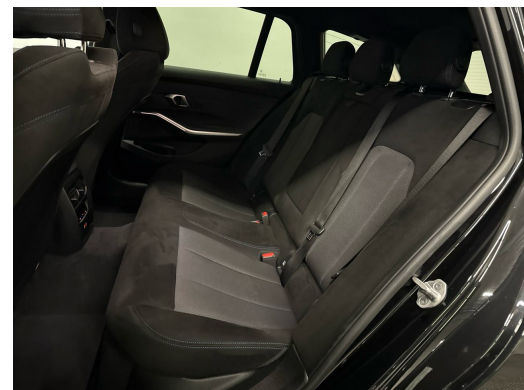

Note

AUSSTATTUNG M Sport-Paket • 360°Kamera • 19"Alu • Active Guard+ • Leder/Alcantara • Navi+ • ACC • Head-Up Display • el. Heckklappe & Virtual Pedal • Adaptiv Full LED • 3-Z Klimatronic • Keyless Entry & Digital Key • PDC+ • Sportsitze heizbar • Smartphone Integration & Wireless Charger • BMW Widesreen Cockpit • Spur- & Totwinkelassistent • Fernlichtassistent • Tempomat ACC • RF-Kamera • M Sport Multifunk.-Lenkrad & Tiptronic • M Sport Fahrwerk • M Aerodynamikpaket • Drive Mode Select • Variable Sportlenkung • Ambientebeleuchtung • E-Call Notrufsystem • Reifendruckkontrolle • Touchscreen • Verkehrsschilderkennung • Aktiver Bremsassistent • Alarm • ISOFIX Kindersitzvorrichtung • Ablagenpaket • Android & Apple CarPlay • Smartphone Integration • Bluetooth-Telefonanlage • DAB+ • Aussenspiegel heizbar/el. verstell-& einklappbar • Innen- & Aussenspiegel aut. Abblendbar • ESP & ABS • Start-/Stop-System • Privacy-Verglasung • etc., , FR FR FR FR FR FR , Pack M Sport • caméra 360° • jantes alliage 19" • Active Guard+ • sellerie cuir/Alcantara • navigation Plus • ACC • hayon électrique • phares Full LED adaptatifs • climatisation automatique 3 zones • accès sans clé • PDC+ • sièges sport chauffants • intégration smartphone et chargeur sans fil • BMW Live Virtual Cockpit • assistant de maintien de voie et angle mort • assistant de feux de route • régulateur de vitesse adaptatif ACC • caméra de recul • volant multifonction M Sport et Tiptronic • suspension M Sport • pack aérodynamique M • sélecteur de modes de conduite • direction sport variable • éclairage d'ambiance • système d'appel d'urgence eCall • contrôle de pression des pneus • écran tactile • reconnaissance des panneaux de signalisation • assistant de freinage actif • alarme • fixation ISOFIX • pack rangements • Android Auto et Apple CarPlay • intégration smartphone • téléphone Bluetooth • DAB+ • rétroviseurs extérieurs chauffants • électriques et rabattables • rétroviseurs intérieur et extérieurs à atténuation automatique • ESP et ABS • système start stop • vitres surteintées • etc., IT IT IT IT IT IT , Pacchetto M Sport • telecamera a 360° • cerchi in lega da 19" • Active Guard+ • interni in pelle/Alcantara • navigatore Plus • ACC • portellone elettrico • fari Full LED adattivi • climatizzatore automatico trizona • accesso keyless • PDC+ • sedili sportivi riscaldabili • integrazione smartphone e ricarica wireless • BMW Live Virtual Cockpit • assistente di corsia e angolo cieco • assistente abbaglianti • cruise control adattivo ACC • telecamera posteriore • volante multifunzione M Sport e Tiptronic • assetto M Sport • pacchetto aerodinamico M • selettore modalità di guida • sterzo sportivo variabile • illuminazione ambientale • sistema di chiamata d'emergenza eCall • controllo pressione pneumatici • touchscreen • riconoscimento dei segnali stradali • assistente alla frenata attivo •