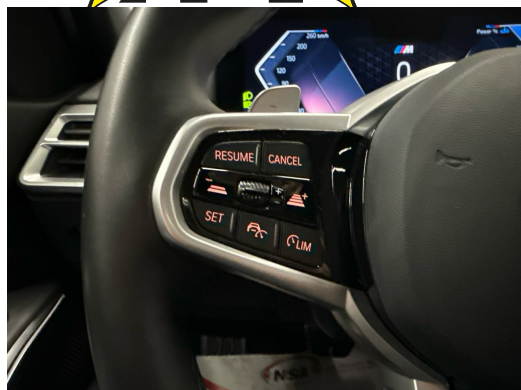

Note

AUSSTATTUNG M Sport-Paket • 360°Kamera • 19"Alu • Active Guard+ • Leder/Alcantara • Navi+ • ACC • Head-Up Display • el. Heckklappe & Virtual Pedal • Adaptiv Full LED • 3-Z Klimatronic • Keyless Entry & Digital Key • PDC+ • Sportsitze heizbar • Smartphone Integration & Wireless Charger • BMW Widesreen Cockpit • Spur- & Totwinkelassistent • Fernlichtassistent • Tempomat ACC • RF-Kamera • M Sport Multifunk.-Lenkrad & Tiptronic • M Sport Fahrwerk • M Aerodynamikpaket • Drive Mode Select • Variable Sportlenkung • Ambientebeleuchtung • E-Call Notrufsystem • Reifendruckkontrolle • Touchscreen • Verkehrsschilderkennung • Aktiver Bremsassistent • Alarm • ISOFIX Kindersitzvorrichtung • Ablagenpaket • Android & Apple CarPlay • Smartphone Integration • Bluetooth-Telefonanlage • DAB+ • Aussenspiegel heizbar/el. verstell-& einklappbar • Innen- & Aussenspiegel aut. Abblendbar • ESP & ABS • Start-/Stop-System • Privacy-Verglasung • etc., , FR FR FR FR FR FR , Pack M Sport • caméra 360° • jantes alliage 19" • Active Guard+ • sellerie cuir/Alcantara • navigation Plus • ACC • hayon électrique • phares Full LED adaptatifs • climatisation automatique 3 zones • accès sans clé • PDC+ • sièges sport chauffants • intégration smartphone et chargeur sans fil • BMW Live Virtual Cockpit • assistant de maintien de voie et angle mort • assistant de feux de route • régulateur de vitesse adaptatif ACC • caméra de recul • volant multifonction M Sport et Tiptronic • suspension M Sport • pack aérodynamique M • sélecteur de modes de conduite • direction sport variable • éclairage d'ambiance • système d'appel d'urgence eCall • contrôle de pression des pneus • écran tactile • reconnaissance des panneaux de signalisation • assistant de freinage actif • alarme • fixation ISOFIX • pack rangements • Android Auto et Apple CarPlay • intégration smartphone • téléphone Bluetooth • DAB+ • rétroviseurs extérieurs chauffants • électriques et rabattables • rétroviseurs intérieur et extérieurs à atténuation automatique • ESP et ABS • système start stop • vitres surteintées • etc., IT IT IT IT IT IT , Pacchetto M Sport • telecamera a 360° • cerchi in lega da 19" • Active Guard+ • interni in pelle/Alcantara • navigatore Plus • ACC • portellone elettrico • fari Full LED adattivi • climatizzatore automatico trizona • accesso keyless • PDC+ • sedili sportivi riscaldabili • integrazione smartphone e ricarica wireless • BMW Live Virtual Cockpit • assistente di corsia e angolo cieco • assistente abbaglianti • cruise control adattivo ACC • telecamera posteriore • volante multifunzione M Sport e Tiptronic • assetto M Sport • pacchetto aerodinamico M • selettore modalità di guida • sterzo sportivo variabile • illuminazione ambientale • sistema di chiamata d'emergenza eCall • controllo pressione pneumatici • touchscreen • riconoscimento dei segnali stradali • assistente alla frenata attivo •