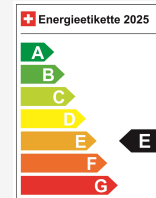

Efficienza energetica & consumi

Efficienza energetica* E

Emissioni Co2 149 g/km

Consumo combinato 5.7 l/100 km