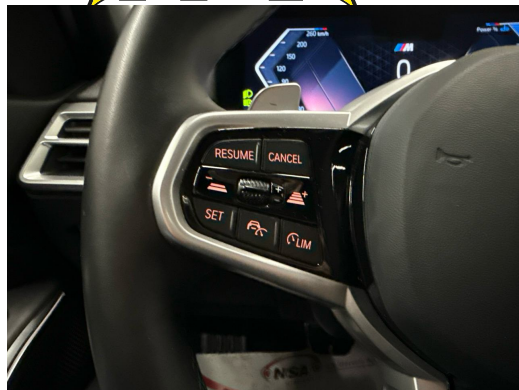

Hinweis: Die effektive Ausstattung kann von der publizierten Ausstattung abweichen

Note

AUSSTATTUNG M Sport-Paket • 360°Kamera • 19"Alu • Active Guard+ • Leder/Alcantara • Navi+ • ACC • Head-Up Display • el. Heckklappe & Virtual Pedal • Adaptiv Full LED • 3-Z Klimatronic • Keyless Entry & Digital Key • PDC+ • Sportsitze heizbar • Smartphone Integration & Wireless Charger • BMW Widesreen Cockpit • Spur- & Totwinkelassistent • Fernlichtassistent • Tempomat ACC • RF-Kamera • M Sport Multifunk.-Lenkrad & Tiptronic • M Sport Fahrwerk • M Aerodynamikpaket • Drive Mode Select • Variable Sportlenkung • Ambientebeleuchtung • E-Call Notrufsystem • Reifendruckkontrolle • Touchscreen • Verkehrsschilderkennung • Aktiver Bremsassistent • Alarm • ISOFIX Kindersitzvorrichtung • Ablagenpaket • Android & Apple CarPlay • Smartphone Integration • Bluetooth-Telefonanlage • DAB+ • Aussenspiegel heizbar/el. verstell-& einklappbar • Innen- & Aussenspiegel aut. Abblendbar • ESP & ABS • Start-/Stop-System • Privacy-Verglasung • etc.!, , FR FR FR FR FR FR FR , Pack M Sport • caméra 360° • jantes alliage 19" • Active Guard+ • sellerie cuir/Alcantara • navigation Plus • ACC • hayon électrique • phares Full LED adaptatifs • climatisation automatique 3 zones • accès sans clé • PDC+ • sièges sport chauffants • intégration smartphone et chargeur sans fil • BMW Live Virtual Cockpit • assistant de maintien de voie et angle mort • assistant de feux de route • régulateur de vitesse adaptatif ACC • caméra de recul • volant multifonction M Sport et Tiptronic • suspension M Sport • pack aérodynamique M • sélecteur de modes de conduite • direction sport variable • éclairage d'ambiance • système d'appel d'urgence eCall • contrôle de pression des pneus • écran tactile • reconnaissance des panneaux de signalisation • assistant de freinage actif • alarme • fixation ISOFIX • pack rangements • Android Auto et Apple CarPlay • intégration smartphone • téléphone Bluetooth • DAB+ • rétroviseurs extérieurs chauffants • électriques et rabattables • rétroviseurs intérieur et extérieurs à atténuation automatique • ESP et ABS • système start stop • vitres surteintées • etc., IT IT IT IT IT IT IT , Pacchetto M Sport • telecamera a 360° • cerchi in lega da 19" • Active Guard+ • interni in pelle/Alcantara • navigatore Plus • ACC • portellone elettrico • fari Full LED adattivi • climatizzatore automatico trizona • accesso keyless • PDC+ • sedili sportivi riscaldabili • integrazione smartphone e ricarica wireless • BMW Live Virtual Cockpit • assistente di corsia e angolo cieco • assistente abbaglianti • cruise control adattivo ACC • telecamera posteriore • volante multifunzione M Sport e Tiptronic • assetto M Sport • pacchetto aerodinamico M • selettore modalità di guida • sterzo sportivo variabile • illuminazione ambientale • sistema di chiamata d'emergenza eCall • controllo pressione pneumatici • touchscreen • riconoscimento dei segnali stradali • assistente alla frenata attivo •