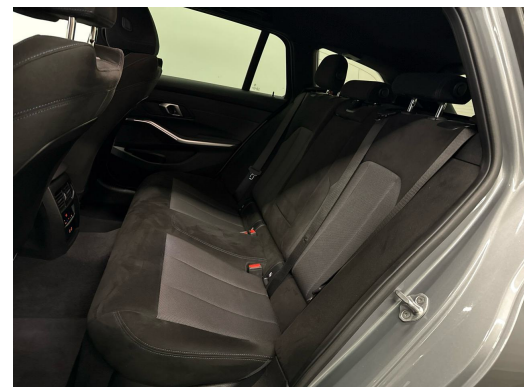

Note