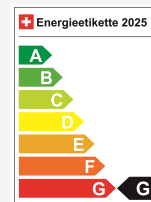

Efficienza energetica & consumi

Efficienza energetica*	G
Emissioni Co2	15 g/km
Consumo combinato	5.8 l/100 km