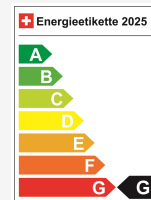

Efficienza energetica & consumi

Efficienza energetica*	G
Emissioni Co2	15 g/km
Consumo combinato	5.8 l/100 km