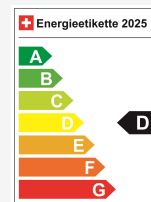

Efficienza energetica & consumi

Efficienza energetica* D

Emissioni Co2 112 g/km

Consumo combinato 4.6 l/100 km