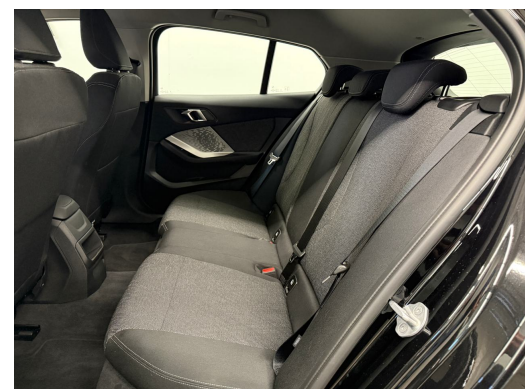

Note

AUSSTATTUNG M Sportpaket • Navi+ • 18"Alu • RF-Kamera • Full LED • Keyless • Sportsitze heizbar • Driving Assistant • Active Guard • PDC+ • Sport-Multifunkt.-Lenkrad & Tiptronic • BMW Virtual Cockpit • Ambientebeleuchtung • Drive Mode Select • Smartphone Integration & Wireless Charger • Licht- & Regensensor • Spur- & Totwinkelassistent • Fernlichtassistent • Müdigkeitserkennung • Aktiver Bremsassistent • E-Call Notrufsystem • Reifendruckkontrolle • Aktiver Fussgängerschutz • Touchscreen • ZV mit Fernbedienung • Aussenspiegel heizbar/el. verstell- & einklappbar • Android & Apple CarPlay • Smartphone Integration • Bluetooth-Telefonanlage • DAB+ • Mittelarmlehne • ISOFIX Kindersitzvorrichtung • ESP & ABS • Start-/Stop-System • etc.! • Irrtümer, Änderungen und Zwischenverkauf vorbehalten! • Sous réserve d'erreurs, de modifications et de vente intermédiaire !, etc.! **Wir können liefern 400 Autos, 30 Marken sind sofort lieferbar** Bei uns sind 400 Autos aus 30 Marken sofort ab Lager lieferbar. Profitieren Sie von unseren schweizweit dauerhaft günstigen Preisen. Es sprechen viele Gründe dafür, jetzt bei uns vorbeizukommen und sich Ihr Traumauto auszusuchen: -Finden Sie alle Marken und Modelle dank unserer herstellerunabhängigen Fahrzeugauswahl von Neu- und Vorführwagen -Wir sind Ihr starker Partner für die passende Finanzierung, Garantie, Versicherung sowie Service-Pakete Ihres neuen Wunschautos -Alle Fahrzeuge inklusive TCS-Mitgliedschaft -Alle Fahrzeuge inklusive schweizweit gültiger Occasions-Garantie 12 Monate oder sogar mit fortlaufender Herstellergarantie -Wir tauschen Ihr altes Fahrzeug bei uns ein -frei zugängliche Ausstellung an 365 Tagen im Jahr während 24 Stunden am Tag, unser 5'000m² grosser Ausstellungsplatz ist zudem hell beleuchtet und es sind genügend Kundenparkplätze für Sie da -Immer für Sie da - Ihr persönlicher Ansprechpartner unterstützt Sie in allen Themen rund um Ihr Auto wie zum Beispiel kostengünstige Winterbereifung oder Anhängerkupplungen -Für Service und Reparaturen steht unser regionaler Partnerbetrieb für Sie bereit - auch per online Terminplaner