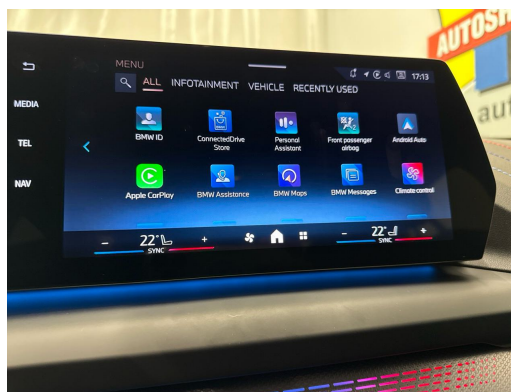

Note

AUSSTATTUNG M Sportpaket • Leder/Alcantara Sportsitze heizbar • 18"Alu • Adaptives M Fahrwerk • Driving Assistant+ • Active Guard • 2-Z Klimatronic • RF-Kamera • Navi Connect • LED Scheinwerfer • Keyless • PDC+ • M Sport Multifunk.-Lenkrad & Tiptronic • Virtual Cockpit • My Drive Mode Select • Touchscreen • Ambientebeleuchtung • Spurassistent-& Totwinkelassistent • Verkehrsschilderkennung • Fernlichtassistent • Aktiver Bremsassistent • Müdigkeitserkennung • E-Call Notrufsystem • Reifendruckkontrolle • Licht-& Regensensor • Aussenspiegel heizbar/el. verstell-& einklappbar • Auto-Hold • Innen-& Aussenspiegel aut. Abblendbar • Mittelarmlehne • Android & Apple CarPlay • Smartphone Integration • Bluetooth-Telefonanlage • DAB+ • ESP & ABS • ISOFIX Kindersitzvorrichtung • etc.! • Irrtümer, Änderungen und Zwischenverkauf vorbehalten! • Sous réserve d'erreurs, de modifications et de vente intermédiaire !, etc.! **Wir können liefern 400 Autos, 30 Marken sind sofort lieferbar** Bei uns sind 400 Autos aus 30 Marken sofort ab Lager lieferbar. Profitieren Sie von unseren schweizweit dauerhaft günstigen Preisen. Es sprechen viele Gründe dafür, jetzt bei uns vorbeizukommen und sich Ihr Traumauto auszusuchen: -Finden Sie alle Marken und Modelle dank unserer herstellerunabhängigen Fahrzeugauswahl von Neu- und Vorführwagen -Wir sind Ihr starker Partner für die passende Finanzierung, Garantie, Versicherung sowie Service-Pakete Ihres neuen Wunschautos -Alle Fahrzeuge inklusive TCS-Mitgliedschaft -Alle Fahrzeuge inklusive schweizweit gültiger Occasions-Garantie 12 Monate oder sogar mit fortlaufender Herstellergarantie -Wir tauschen Ihr altes Fahrzeug bei uns ein -frei zugängliche Ausstellung an 365 Tagen im Jahr während 24 Stunden am Tag, unser 5'000m2 grosser Ausstellungsplatz ist zudem hell beleuchtet und es sind genügend Kundenparkplätze für Sie da -Immer für Sie da - Ihr persönlicher Ansprechpartner unterstützt Sie in allen Themen rund um Ihr Auto wie zum Beispiel kostengünstige Winterbereifung oder Anhängerkupplungen -Für Service und Reparaturen steht unser regionaler Partnerbetrieb für Sie bereit - auch per online Terminplaner