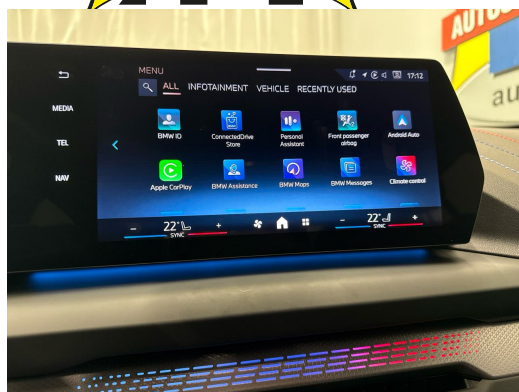

Note

AUSSTATTUNG M Sportpaket • Leder/Alcantara Sportsitze heizbar • 18"Alu • Adaptives M Fahrwerk • Driving Assistant+ • Active Guard • 2-Z Klimatronic • RF-Kamera • Navi Connect • LED Scheinwerfer • Keyless • PDC+ • M Sport Multifunk.-Lenkrad & Tiptronic • Virtual Cockpit • My Drive Mode Select • Touchscreen • Ambientebeleuchtung • Spurassistent-& Totwinkelassistent • Verkehrsschilderkennung • Fernlichtassistent • Aktiver Bremsassistent • Müdigkeitserkennung • E-Call Notrufsystem • Reifendruckkontrolle • Licht-& Regensensor • Aussenspiegel heizbar/el. verstell-& einklappbar • Auto-Hold • Innen-& Aussenspiegel aut. Abblendbar • Mittelarmlehne • Android & Apple CarPlay • Smartphone Integration • Bluetooth-Telefonanlage • DAB+ • ESP & ABS • ISOFIX Kindersitzvorrichtung • etc.! • Irrtümer, Änderungen und Zwischenverkauf vorbehalten! • Sous réserve d'erreurs, de modifications et de vente intermédiaire !, etc.! **Wir können liefern 400 Autos, 30 Marken sind sofort lieferbar** Bei uns sind 400 Autos aus 30 Marken sofort ab Lager lieferbar. Profitieren Sie von unseren schweizweit dauerhaft günstigen Preisen. Es sprechen viele Gründe dafür, jetzt bei uns vorbeizukommen und sich Ihr Traumauto auszusuchen: -Finden Sie alle Marken und Modelle dank unserer herstellerunabhängigen Fahrzeugauswahl von Neu- und Vorführwagen -Wir sind Ihr starker Partner für die passende Finanzierung, Garantie, Versicherung sowie Service-Pakete Ihres neuen Wunschautos -Alle Fahrzeuge inklusive TCS-Mitgliedschaft -Alle Fahrzeuge inklusive schweizweit gültiger Occasions-Garantie 12 Monate oder sogar mit fortlaufender Herstellergarantie -Wir tauschen Ihr altes Fahrzeug bei uns ein -frei zugängliche Ausstellung an 365 Tagen im Jahr während 24 Stunden am Tag, unser 5'000m2 grosser Ausstellungsplatz ist zudem hell beleuchtet und es sind genügend Kundenparkplätze für Sie da -Immer für Sie da - Ihr persönlicher Ansprechpartner unterstützt Sie in allen Themen rund um Ihr Auto wie zum Beispiel kostengünstige Winterbereifung oder Anhängerkupplungen -Für Service und Reparaturen steht unser regionaler Partnerbetrieb für Sie bereit - auch per online Terminplaner