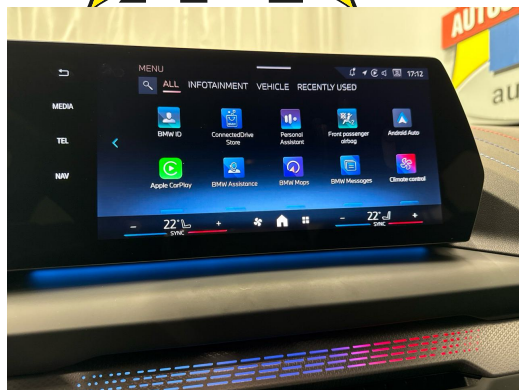

Note

AUSSTATTUNG M Sportpaket • Leder/Alcantara Sportsitze heizbar • 18"Alu • Adaptives M Fahrwerk • Driving Assistant+ • Active Guard • 2-Z Klimatronic • RF-Kamera • Navi Connect • LED Scheinwerfer • Keyless • PDC+ • M Sport Multifunk.-Lenkrad & Tiptronic • Virtual Cockpit • My Drive Mode Select • Touchscreen • Ambientebeleuchtung • Spurassistent-& Totwinkelassistent • Verkehrsschilderkennung • Fernlichtassistent • Aktiver Bremsassistent • Müdigkeitserkennung • E-Call Notrufsystem • Reifendruckkontrolle • Licht-& Regensensor • Aussenspiegel heizbar/el. verstell-& einklappbar • Auto-Hold • Innen-& Aussenspiegel aut. Abblendbar • Mittelarmlehne • Android & Apple CarPlay • Smartphone Integration • Bluetooth-Telefonanlage • DAB+ • ESP & ABS • ISOFIX Kindersitzvorrichtung • etc.! • Irrtümer, Änderungen und Zwischenverkauf vorbehalten! • Sous réserve d'erreurs, de modifications et de vente intermédiaire !, etc.! **Wir können liefern 400 Autos, 30 Marken sind sofort lieferbar** Bei uns sind 400 Autos aus 30 Marken sofort ab Lager lieferbar. Profitieren Sie von unseren schweizweit dauerhaft günstigen Preisen. Es sprechen viele Gründe dafür, jetzt bei uns vorbeizukommen und sich Ihr Traumauto auszusuchen: -Finden Sie alle Marken und Modelle dank unserer herstellerunabhängigen Fahrzeugauswahl von Neu- und Vorführwagen -Wir sind Ihr starker Partner für die passende Finanzierung, Garantie, Versicherung sowie Service-Pakete Ihres neuen Wunschautos -Alle Fahrzeuge inklusive TCS-Mitgliedschaft -Alle Fahrzeuge inklusive schweizweit gültiger Occasions-Garantie 12 Monate oder sogar mit fortlaufender Herstellergarantie -Wir tauschen Ihr altes Fahrzeug bei uns ein -frei zugängliche Ausstellung an 365 Tagen im Jahr während 24 Stunden am Tag, unser 5'000m2 grosser Ausstellungsplatz ist zudem hell beleuchtet und es sind genügend Kundenparkplätze für Sie da -Immer für Sie da - Ihr persönlicher Ansprechpartner unterstützt Sie in allen Themen rund um Ihr Auto wie zum Beispiel kostengünstige Winterbereifung oder Anhängerkupplungen -Für Service und Reparaturen steht unser regionaler Partnerbetrieb für Sie bereit - auch per online Terminplaner