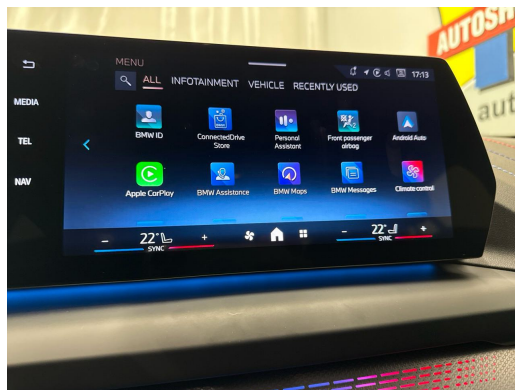

Note

AUSSTATTUNG M Sportpaket • Leder/Alcantara Sportsitze heizbar • 18"Alu • Adaptives M Fahrwerk • Driving Assistant+ • Active Guard • 2-Z Klimatronic • RF-Kamera • Navi Connect • LED Scheinwerfer • Keyless • PDC+ • M Sport Multifunk.-Lenkrad & Tiptronic • Virtual Cockpit • My Drive Mode Select • Touchscreen • Ambientebeleuchtung • Spurassistent-& Totwinkelassistent • Verkehrsschilderkennung • Fernlichtassistent • Aktiver Bremsassistent • Müdigkeitserkennung • E-Call Notrufsystem • Reifendruckkontrolle • Licht-& Regensensor • Aussenspiegel heizbar/el. verstell-& einklappbar • Auto-Hold • Innen-& Aussenspiegel aut. Abblendbar • Mittelarmlehne • Android & Apple CarPlay • Smartphone Integration • Bluetooth-Telefonanlage • DAB+ • ESP & ABS • ISOFIX Kindersitzvorrichtung • etc.! • Irrtümer, Änderungen und Zwischenverkauf vorbehalten! • Sous réserve d'erreurs, de modifications et de vente intermédiaire !, etc.! **Wir können liefern 400 Autos, 30 Marken sind sofort lieferbar** Bei uns sind 400 Autos aus 30 Marken sofort ab Lager lieferbar. Profitieren Sie von unseren schweizweit dauerhaft günstigen Preisen. Es sprechen viele Gründe dafür, jetzt bei uns vorbeizukommen und sich Ihr Traumauto auszusuchen: -Finden Sie alle Marken und Modelle dank unserer herstellerunabhängigen Fahrzeugauswahl von Neu- und Vorführwagen -Wir sind Ihr starker Partner für die passende Finanzierung, Garantie, Versicherung sowie Service-Pakete Ihres neuen Wunschautos -Alle Fahrzeuge inklusive TCS-Mitgliedschaft -Alle Fahrzeuge inklusive schweizweit gültiger Occasions-Garantie 12 Monate oder sogar mit fortlaufender Herstellergarantie -Wir tauschen Ihr altes Fahrzeug bei uns ein -frei zugängliche Ausstellung an 365 Tagen im Jahr während 24 Stunden am Tag, unser 5'000m2 grosser Ausstellungsplatz ist zudem hell beleuchtet und es sind genügend Kundenparkplätze für Sie da -Immer für Sie da - Ihr persönlicher Ansprechpartner unterstützt Sie in allen Themen rund um Ihr Auto wie zum Beispiel kostengünstige Winterbereifung oder Anhängerkupplungen -Für Service und Reparaturen steht unser regionaler Partnerbetrieb für Sie bereit - auch per online Terminplaner