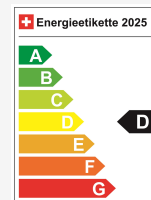

Ubicazione del veicolo

Aathal

Autoshow Aathal AG
Zürichstrasse 47
8607 Aathal
Pianifica su Google Maps

Efficienza energetica & consumi

| | |
|------------------------|--------------|
| Efficienza energetica* | D |
| Emissioni Co2 | 121 g/km |
| Consumo combinato | 5.3 l/100 km |