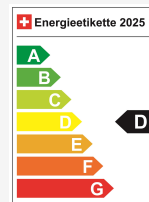

Efficienza energetica & consumi

Efficienza energetica*	D
Emissioni Co2	121 g/km
Consumo combinato	5.3 l/100 km