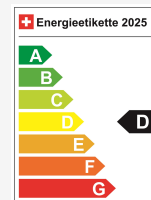

Efficienza energetica & consumi

Efficienza energetica* **D**
Emissioni Co2 **121 g/km**
Consumo combinato **5.3 l/100 km**