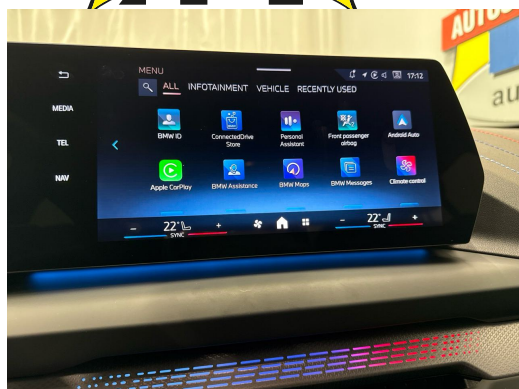

Note

AUSSTATTUNG M Sportpaket • Leder/Alcantara Sportsitze heizbar • 18"Alu • Adaptives M Fahrwerk • Driving Assistant+ • Active Guard • 2-Z Klimatronic • RF-Kamera • Navi Connect • LED Scheinwerfer • Keyless • PDC+ • M Sport Multifunk.-Lenkrad & Tiptronic • Virtual Cockpit • My Drive Mode Select • Touchscreen • Ambientebeleuchtung • Spurassistent-& Totwinkelassistent • Verkehrsschilderkennung • Fernlichtassistent • Aktiver Bremsassistent • Müdigkeitserkennung • E-Call Notrufsystem • Reifendruckkontrolle • Licht-& Regensensor • Aussenspiegel heizbar/el. verstell-& einklappbar • Auto-Hold • Innen-& Aussenspiegel aut. Abblendbar • Mittelarmlehne • Android & Apple CarPlay • Smartphone Integration • Bluetooth-Telefonanlage • DAB+ • ESP & ABS • ISOFIX Kindersitzvorrichtung • etc.! • Irrtümer, Änderungen und Zwischenverkauf vorbehalten! • Sous réserve d'erreurs, de modifications et de vente intermédiaire !, etc.! **Wir können liefern 400 Autos, 30 Marken sind sofort lieferbar** Bei uns sind 400 Autos aus 30 Marken sofort ab Lager lieferbar. Profitieren Sie von unseren schweizweit dauerhaft günstigen Preisen. Es sprechen viele Gründe dafür, jetzt bei uns vorbeizukommen und sich Ihr Traumauto auszusuchen: -Finden Sie alle Marken und Modelle dank unserer herstellerunabhängigen Fahrzeugauswahl von Neu- und Vorführwagen -Wir sind Ihr starker Partner für die passende Finanzierung, Garantie, Versicherung sowie Service-Pakete Ihres neuen Wunschautos -Alle Fahrzeuge inklusive TCS-Mitgliedschaft -Alle Fahrzeuge inklusive schweizweit gültiger Occasions-Garantie 12 Monate oder sogar mit fortlaufender Herstellergarantie -Wir tauschen Ihr altes Fahrzeug bei uns ein -frei zugängliche Ausstellung an 365 Tagen im Jahr während 24 Stunden am Tag, unser 5'000m2 grosser Ausstellungsplatz ist zudem hell beleuchtet und es sind genügend Kundenparkplätze für Sie da -Immer für Sie da - Ihr persönlicher Ansprechpartner unterstützt Sie in allen Themen rund um Ihr Auto wie zum Beispiel kostengünstige Winterbereifung oder Anhängerkupplungen -Für Service und Reparaturen steht unser regionaler Partnerbetrieb für Sie bereit - auch per online Terminplaner