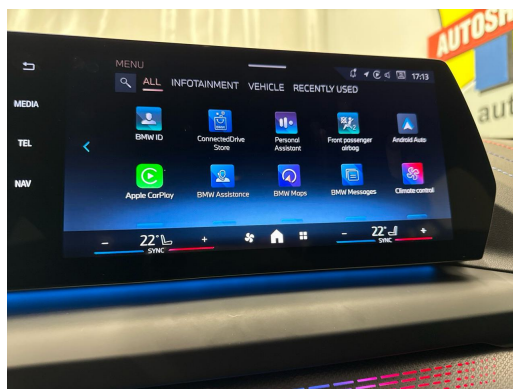

Note

AUSSTATTUNG M Sportpaket • Leder/Alcantara Sportsitze heizbar • 18"Alu • Adaptives M Fahrwerk • Driving Assistant+ • Active Guard • 2-Z Klimatronic • RF-Kamera • Navi Connect • LED Scheinwerfer • Keyless • PDC+ • M Sport Multifunk.-Lenkrad & Tiptronic • Virtual Cockpit • My Drive Mode Select • Touchscreen • Ambientebeleuchtung • Spurassistent-& Totwinkelassistent • Verkehrsschilderkennung • Fernlichtassistent • Aktiver Bremsassistent • Müdigkeitserkennung • E-Call Notrufsystem • Reifendruckkontrolle • Licht-& Regensensor • Aussenspiegel heizbar/el. verstell-& einklappbar • Auto-Hold • Innen-& Aussenspiegel aut. Abblendbar • Mittelarmlehne • Android & Apple CarPlay • Smartphone Integration • Bluetooth-Telefonanlage • DAB+ • ESP & ABS • ISOFIX Kindersitzvorrichtung • etc.! • Irrtümer, Änderungen und Zwischenverkauf vorbehalten! • Sous réserve d'erreurs, de modifications et de vente intermédiaire !, etc.! **Wir können liefern 400 Autos, 30 Marken sind sofort lieferbar** Bei uns sind 400 Autos aus 30 Marken sofort ab Lager lieferbar. Profitieren Sie von unseren schweizweit dauerhaft günstigen Preisen. Es sprechen viele Gründe dafür, jetzt bei uns vorbeizukommen und sich Ihr Traumauto auszusuchen: -Finden Sie alle Marken und Modelle dank unserer herstellerunabhängigen Fahrzeugauswahl von Neu- und Vorführwagen -Wir sind Ihr starker Partner für die passende Finanzierung, Garantie, Versicherung sowie Service-Pakete Ihres neuen Wunschautos -Alle Fahrzeuge inklusive TCS-Mitgliedschaft -Alle Fahrzeuge inklusive schweizweit gültiger Occasions-Garantie 12 Monate oder sogar mit fortlaufender Herstellergarantie -Wir tauschen Ihr altes Fahrzeug bei uns ein -frei zugängliche Ausstellung an 365 Tagen im Jahr während 24 Stunden am Tag, unser 5'000m2 grosser Ausstellungsplatz ist zudem hell beleuchtet und es sind genügend Kundenparkplätze für Sie da -Immer für Sie da - Ihr persönlicher Ansprechpartner unterstützt Sie in allen Themen rund um Ihr Auto wie zum Beispiel kostengünstige Winterbereifung oder Anhängerkupplungen -Für Service und Reparaturen steht unser regionaler Partnerbetrieb für Sie bereit - auch per online Terminplaner