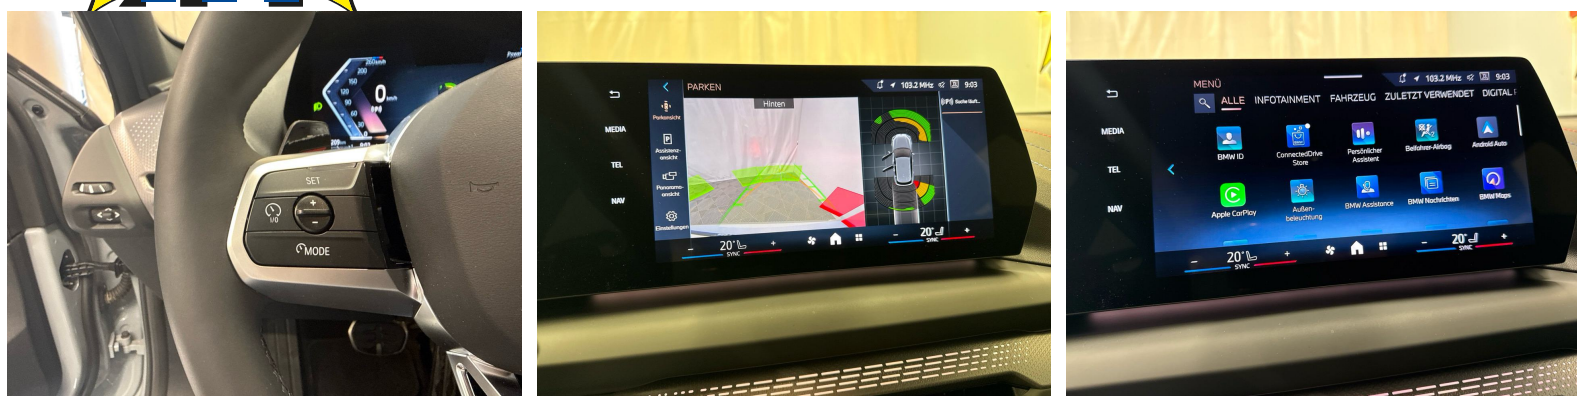

Note

AUSSTATTUNG M Sportpaket • Leder/Alcantara Sportsitze heizbar • 18"Alu • Adaptives M Fahrwerk • Driving Assistant+ • Active Guard • 2-Z Klimatronic • RF-Kamera • Navi Connect • LED Scheinwerfer • Keyless • PDC+ • M Sport Multifunkt.-Lenkrad & Tiptronic • Virtual Cockpit • My Drive Mode Select • Touchscreen • Ambientebeleuchtung • Spurassistent-& Totwinkelassistent • Verkehrsschilderkennung • Fernlichtassistent • Aktiver Bremsassistent • Müdigkeitserkennung • E-Call Notrufsystem • Reifendruckkontrolle • Licht-& Regensensor • Aussenspiegel heizbar/el. verstell-& einklappbar • Auto-Hold • Innen-& Aussenspiegel aut. Abblendbar • Mittelarmlehne • Android & Apple CarPlay • Smartphone Integration • Bluetooth-Telefonanlage • DAB+ • ESP & ABS • ISOFIX Kindersitzvorrichtung • etc.! • Irrtümer, Änderungen und Zwischenverkauf vorbehalten! • Sous réserve d'erreurs, de modifications et de vente intermédiaire !, etc.! **Wir können liefern 400 Autos, 30 Marken sind sofort lieferbar** Bei uns sind 400 Autos aus 30 Marken sofort ab Lager lieferbar. Profitieren Sie von unseren schweizweit dauerhaft günstigen Preisen. Es sprechen viele Gründe dafür, jetzt bei uns vorbeizukommen und sich Ihr Traumauto auszusuchen: -Finden Sie alle Marken und Modelle dank unserer herstellerunabhängigen Fahrzeugauswahl von Neu- und Vorführwagen -Wir sind Ihr starker Partner für die passende Finanzierung, Garantie, Versicherung sowie Service-Pakete Ihres neuen Wunschautos -Alle Fahrzeuge inklusive TCS-Mitgliedschaft -Alle Fahrzeuge inklusive schweizweit gültiger Occasions-Garantie 12 Monate oder sogar mit fortlaufender Herstellergarantie -Wir tauschen Ihr altes Fahrzeug bei uns ein -frei zugängliche Ausstellung an 365 Tagen im Jahr während 24 Stunden am Tag, unser 5'000m2 grosser Ausstellungsplatz ist zudem hell beleuchtet und es sind genügend Kundenparkplätze für Sie da -Immer für Sie da - Ihr persönlicher Ansprechpartner unterstützt Sie in allen Themen rund um Ihr Auto wie zum Beispiel kostengünstige Winterbereifung oder Anhängerkupplungen -Für Service und Reparaturen steht unser regionaler Partnerbetrieb für Sie bereit - auch per online Terminplaner