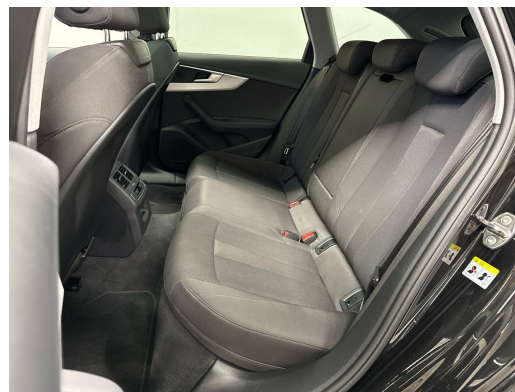

Ausstattung

Hinweis: Die effektive Ausstattung kann von der publizierten Ausstattung abweichen

Note

AUSSTATTUNG S-Line Paket • Panodach • MMi Navi+ • Assistenzpaket • Full LED • ACC • 18"Alu • el. Heckklappe • Massage-Sitze vorne • 3-Zonen Klimatronic • Keyless • Smartphone Wireless Charging • PDC+ • Sportsitze heizbar • Virtual Cockpit • Tempomat ACC • Audi Drive Select • Sport-Multifunk.-Lenkrad & Tiptronic • Touchscreen • DAB+ • Sportfahrwerk • Licht- & Regensensor • Fernlichtassistent • Spurassistent • Aktiver Bremsassistent • Verkehrsschilderkennung • E-Call Notrufsystem • Reifendruckkontrolle • Innen- & Aussenspiegel aut. Abblendbar • Aussenspiegel heizbar/el. verstell- & einklappbar • ISOFIX Kindersitzvorrichtung • Android & Apple CarPlay • Bluetooth-Telefonanlage • Mittelarmlehne • ESP & ABS • Start-/Stop-System • Vorbereitung für Anhängervorrichtung • Privacy-Verglasung • etc.!, , FR FR FR FR FR
 , S-Line Panodach • MMi Navi+ • Ensemble d'assistance • Full LED • ACC • Hayon arrière él. • 18 « Alu • Smartphone Wireless Charging • Massage-Sitz vorne • 3 Zones Climatronic • PDC plus • Keyless • Sièges sport chauffants • Virtual Cockpit • Tempomat ACC • Drive Mode Select • Sport-Multifunk.- Volant & Tiptronic • Châssis sport • Écran tactile • DAB+ • Capteur de lumière & pluie • Assistant de feux de route • Assistant de trajectoire • Assistant de freinage actif • Reconnaissance des panneaux de signalisation • Système d'appel d'urgence E-Call • Contrôle de pression des pneus • Rétroviseurs intérieur & ext. auto. Rétroviseurs extérieurs chauffants • réglables et rabattables électriquement • dispositif pour siège enfant ISOFIX • Android & Apple CarPlay • installation téléphonique Bluetooth • accoudoir central • ESP & ABS • système Start/Stop • préparation pour dispositif d'attelage • vitrage Privacy • etc!< • Irrtümer, Änderungen und Zwischenverkauf vorbehalten! • Sous réserve d'erreurs, de modifications et de vente intermédiaire !, etc.! **Wir können liefern 400 Autos, 30 Marken sind sofort lieferbar** Bei uns sind 400 Autos aus 30 Marken sofort ab Lager lieferbar. Profitieren Sie von unseren schweizweit dauerhaft günstigen Preisen. Es sprechen viele Gründe dafür, jetzt bei uns vorbeizukommen und sich Ihr Traumauto auszusuchen: -Finden Sie alle Marken und Modelle dank unserer herstellerunabhängigen Fahrzeugauswahl von Neu- und Vorführwagen -Wir sind Ihr starker Partner für die passende Finanzierung, Garantie, Versicherung sowie Service-Pakete Ihres neuen Wunschautos -Alle Fahrzeuge inklusive TCS-Mitgliedschaft -Alle Fahrzeuge inklusive schweizweit gültiger Occasions-Garantie 12 Monate oder sogar mit fortlaufender Herstellergarantie -Wir tauschen Ihr altes Fahrzeug bei uns ein -frei zugängliche Ausstellung an 365 Tagen im Jahr während 24 Stunden am Tag, unser 5'000m2 grosser Ausstellungsplatz ist zudem hell beleuchtet und es sind genügend Kundenparkplätze für Sie da -Immer für Sie da – Ihr persönlicher Ansprechpartner