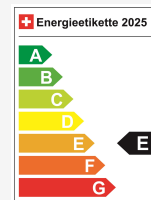

Efficienza energetica & consumi

Efficienza energetica*	E
Emissioni Co2	130 g/km
Consumo combinato	5.7 l/100 km