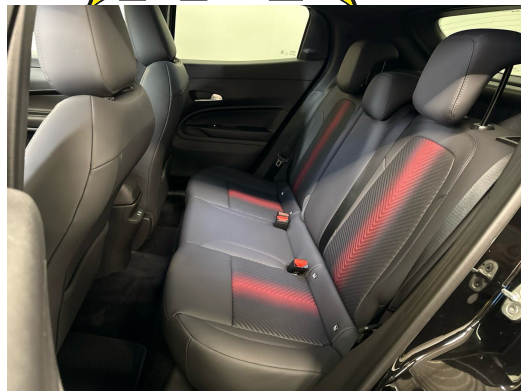

Nota: L'equipaggiamento effettivo può variare rispetto a quello pubblicato

Ausstattung

Hinweis: Die effektive Ausstattung kann von der publizierten Ausstattung abweichen

Note

AUSSTATTUNG NEUSTES MODELL • Allrad • Panodach • Navi+ • Assistenzpaket • Matrix LED • ACC • el. Heckklappe & Virtual Pedal • 180° RF-Kamera • Teilleder Sportsitze heizbar • el. Fahrersitz & Massagefunktion • 18"Alu • Klimatronic • PDC+ • DNA Drive Mode Select • Keyless • Ambientelicht • Smartphone Integration & Wireless Charger • Frontscheibe heizbar • Virtual Cockpit • Sport-Multifunk.-Lenkrad & Tiptronic • Touchscreen • Tempomat ACC • Spurassistent • Totwinkelassistent • Müdigkeitserkennung • E-Call Notrufsystem • Aktiver Bremsassistent • Reifendruckkontrolle • Verkehrsschilderkennung • Licht- & Regensensor • ZV mit Fernbedienung • Sportpedalen und Aluminium-Einstiegsleisten • Innen- & Aussenspiegel aut. Abblendbar • Aussenspiegel heizbar/el. verstell- & einklappbar • Android & Apple CarPlay • Smartphone Integration • Bluetooth-Telefonanlage • DAB+ • ESP & ABS • Start-/Stop-System • Privacy-Verglasung • etc.!, , FR • FR FR FR FR , NOUVEAU MODÈLE - 4 roues motrices • Panodach • Navi+ • Pack d'assistance • Matrix LED • ACC • hayon électrique & Virtual Pedal • Caméra RF 180° • Sièges sport partiellement cuir chauffants • siège conducteur électrique & fonction massage • 18 "alu • Klimatronic • PDC+ • DNA Drive Mode Select • Keyless • Lumière d'ambiance • Smartphone Integration & Wireless Charger • Pare-brise chauffant • Virtual Cockpit • Sport-Multifunk.- Volant & Tiptronic • Écran tactile • Régulateur de vitesse ACC • Assistant de trajectoire • Assistant d'angle mort • Détection de la somnolence • Système d'appel d'urgence E-Call • Assistant de freinage actif • Contrôle de la pression des pneus • Reconnaissance des panneaux de signalisation • Capteur de lumière & de pluie • Fermeture centralisée avec télécommande • Pédales sport et baguettes de seuil en aluminium • Rétroviseurs intérieur & extérieur aut. Rétroviseurs extérieurs chauffants • réglables et rabattables électriquement • Android & Apple CarPlay • intégration de smartphones • installation téléphonique Bluetooth • DAB+ • ESP & ABS • système Start/Stop • vitrage isolant • etc., , IT IT IT • IT IT , ULTIMO MODELLO • Trazione integrale • tetto panoramico • navigatore+ • pacchetto assistenza • Matrix LED • ACC • portellone elettrico e pedale virtuale • telecamera RF a 180° • sedili sportivi parzialmente in pelle riscaldabili • sedile del conducente elettrico elettrico del sedile del conducente e funzione massaggio • cerchi in lega da 18" • climatizzatore automatico • PDC+ • DNA Drive Mode Select • Keyless • luci di cortesia • integrazione smartphone e caricatore wireless • parabrezza riscaldabile • Virtual Cockpit • volante sportivo multifunzione e Tiptronic • touchscreen • cruise control ACC • assistente di corsia • assistente angolo cieco • rilevatore di stanchezza • sistema di chiamata di emergenza E-Call • assistente