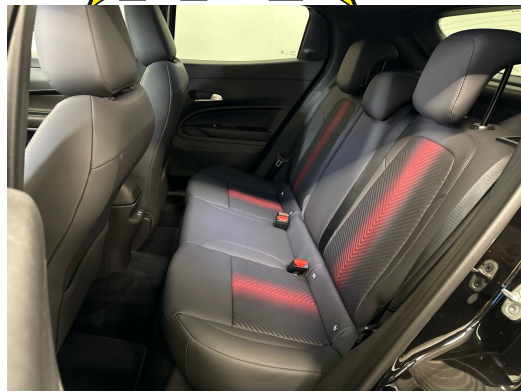

Note

AUSSTATTUNG NEUSTES MODELL • Allrad • Panodach • Navi+ • Assistenzpaket • Matrix LED • ACC • el. Heckklappe & Virtual Pedal • 180° RF-Kamera • Teilleder Sportsitze heizbar • el. Fahrersitz & Massagefunktion • 18"Alu • Klimatronic • PDC+ • DNA Drive Mode Select • Keyless • Ambientelicht • Smartphone Integration & Wireless Charger • Frontscheibe heizbar • Virtual Cockpit • Sport-Multifunk.-Lenkrad & Tiptronic • Touchscreen • Tempomat ACC • Spurassistent • Totwinkelassistent • Müdigkeitserkennung • E-Call Notrufsystem • Aktiver Bremsassistent • Reifendruckkontrolle • Verkehrsschilderkennung • Licht- & Regensensor • ZV mit Fernbedienung • Sportpedalen und Aluminium-Einstiegsleisten • Innen- & Aussenspiegel aut. Abblendbar • Aussenspiegel heizbar/el. verstell- & einklappbar • Android & Apple CarPlay • Smartphone Integration • Bluetooth-Telefonanlage • DAB+ • ESP & ABS • Start-/Stop-System • Privacy-Verglasung • etc.!, , FR • FR FR FR FR FR , NOUVEAU MODÈLE - 4 roues motrices • Panodach • Navi+ • Pack d'assistance • Matrix LED • ACC • hayon électrique & Virtual Pedal • Caméra RF 180° • Sièges sport partiellement cuir chauffants • siège conducteur électrique & fonction massage • 18 "alu • Klimatronic • PDC+ • DNA Drive Mode Select • Keyless • Lumière d'ambiance • Smartphone Integration & Wireless Charger • Pare-brise chauffant • Virtual Cockpit • Sport-Multifunk.- Volant & Tiptronic • Écran tactile • Régulateur de vitesse ACC • Assistant de trajectoire • Assistant d'angle mort • Détection de la somnolence • Système d'appel d'urgence E-Call • Assistant de freinage actif • Contrôle de la pression des pneus • Reconnaissance des panneaux de signalisation • Capteur de lumière & de pluie • Fermeture centralisée avec télécommande • Pédales sport et baguettes de seuil en aluminium • Rétroviseurs intérieur & extérieur aut. Rétroviseurs extérieurs chauffants • réglables et rabattables électriquement • Android & Apple CarPlay • intégration de smartphones • installation téléphonique Bluetooth • DAB+ • ESP & ABS • système Start/Stop • vitrage isolant • etc., , IT IT IT • IT IT , ULTIMO MODELLO • Trazione integrale • tetto panoramico • navigatore+ • pacchetto assistenza • Matrix LED • ACC • portellone elettrico e pedale virtuale • telecamera RF a 180° • sedili sportivi parzialmente in pelle riscaldabili • sedile del conducente elettrico elettrico del sedile del conducente e funzione massaggio • cerchi in lega da 18" • climatizzatore automatico • PDC+ • DNA Drive Mode Select • Keyless • luci di cortesia • integrazione smartphone e caricatore wireless • parabrezza riscaldabile • Virtual Cockpit • volante sportivo multifunzione e Tiptronic • touchscreen • cruise control ACC • assistente di corsia • assistente angolo cieco • rilevatore di stanchezza • sistema di chiamata di emergenza E-Call • assistente