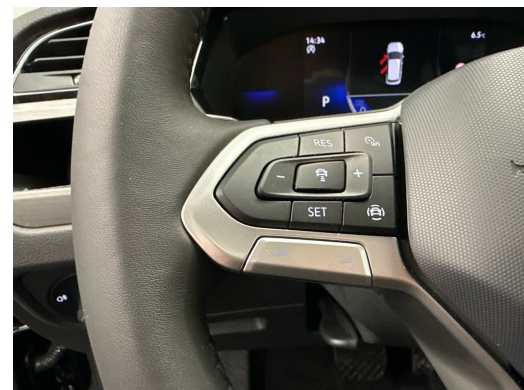

Hinweis: Die effektive Ausstattung kann von der publizierten Ausstattung abweichen

Remarques

AUSSTATTUNG NEUSTES MODELL • 7-Sitze • AHK • Assistenzpaket • el. Heckklappe & Virtual Pedal • Navi+ • Alcantara/Stoff Sportsitze heizbar • ACC • Full LED • Keyless Entry • RF-Kamera • ErgoActive Fahrersitz & Massagefunktion • PDC+ • 3-Z Klimatronic • Smartphone Integration & Wireless Charger • Leder Multifunk.-Lenkrad heizbar & Tiptronic • Virtual Cockpit • 17"Alu • Tempomat ACC • Trailer Assist • Spur-& Totwinkelassistent • Verkehrszeichenerkennung • Privater Notruf • Auto-Hold • Berganfahrassistent • Müdigkeitserkennung • Aktiver Bremsassistent • Scheibenwaschdüsen beheizbar • Variabler Ladeboden • Android & Apple CarPlay • Smartphone Integration • DAB+ • Bluetooth-Telefonanlage • ISOFIX Kindersitzvorrichtung • Licht- & Regensensor • Kurvenlicht • Aussenspiegel heizbar/el. verstell-& einklappbar • ZV mit Fernbedienung • ESP & ABS • Start-/Stop-System • Anhängerkupplung schwenkbar • Privacy-Verglasung • etc.!, , FR..... •• FR..... FR..... FR..... FR..... FR....., , NOUVEAU MODÈLE • 7 places • attelage • pack assistance • hayon électrique et Virtual Pedal • régulateur adaptatif ACC • phares Full LED • Navi+ • Keyless • caméra arrière • Virtual Cockpit • jantes alliage 17" • PDC+ • climatisation automatique 3 zones • sièges sport Alcantara/tissu chauffants • régulateur de vitesse adaptatif ACC • intégration smartphone et chargeur sans fil • volant multifonction chauffant avec Tiptronic • Trailer Assist • siège conducteur ergoActive • assistant de maintien de voie et angle mort • Auto-Hold • aide au démarrage en côte • détection de fatigue • assistant de freinage actif • gicleurs de lave-glace chauffants • plancher de coffre variable • Android Auto et Apple CarPlay • intégration smartphone • DAB+ • téléphone Bluetooth • fixation ISOFIX pour sièges enfant • capteur lumière et pluie • éclairage de virage • rétroviseurs chauffants réglables et rabattables • verrouillage centralisé avec télécommande • ESP et ABS • système Start Stop • attelage rabattable • vitres teintées • etc., IT..... IT..... IT..... IT..... IT..... IT..... ••••, NUOVO MODELLO • 7 posti • gancio traino • pacchetto assistenza • portellone elettrico e Virtual Pedal • cruise control adattivo ACC • fari Full LED • Navi+ • Keyless • telecamera posteriore • Virtual Cockpit • cerchi in lega 17" • PDC+ • climatizzatore automatico 3 zone • sedili sportivi Alcantara/tessuto riscaldabili • cruise control adattivo ACC • integrazione smartphone con caricatore wireless • volante multifunzione riscaldato con Tiptronic • Trailer Assist • sedile conducente ergoActive • assistente di corsia e angolo cieco • Auto-Hold • assistente partenza in salita • rilevamento stanchezza • assistente frenata attiva • ugelli lavavetri riscaldabili • pianale variabile del bagagliaio • Android Auto e Apple CarPlay • integrazione smartphone • DAB+ • telefono Bluetooth • attacchi ISOFIX per seggiolini • sensore luce