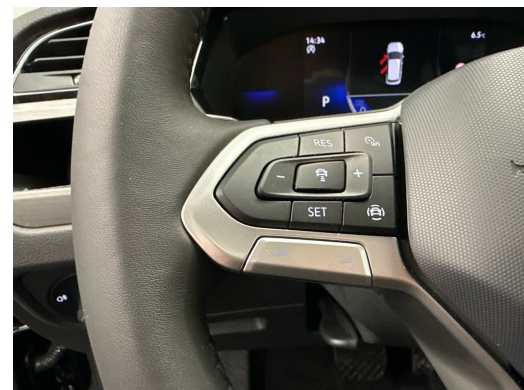

Remarques

AUSSTATTUNG NEUSTES MODELL • 7-Sitze • AHK • Assistenzpaket • el. Heckklappe & Virtual Pedal • Navi+ • Alcantara/Stoff Sportsitze heizbar • ACC • Full LED • Keyless Entry • RF-Kamera • ErgoActive Fahrersitz & Massagefunktion • PDC+ • 3-Z Klimatronic • Smartphone Integration & Wireless Charger • Leder Multifunk.-Lenkrad heizbar & Tiptronic • Virtual Cockpit • 17"Alu • Tempomat ACC • Trailer Assist • Spur-& Totwinkelassistent • Verkehrszeichenerkennung • Privater Notruf • Auto-Hold • Berganfahrassistent • Müdigkeitserkennung • Aktiver Bremsassistent • Scheibenwaschdüsen beheizbar • Variabler Ladeboden • Android & Apple CarPlay • Smartphone Integration • DAB+ • Bluetooth-Telefonanlage • ISOFIX Kindersitzvorrichtung • Licht- & Regensensor • Kurvenlicht • Aussenspiegel heizbar/el. verstell-& einklappbar • ZV mit Fernbedienung • ESP & ABS • Start-/Stop-System • Anhängerkupplung schwenkbar • Privacy-Verglasung • etc.!, , FR..... •• FR..... FR..... FR..... FR....., , NOUVEAU MODÈLE • 7 places • attelage • pack assistance • hayon électrique et Virtual Pedal • régulateur adaptatif ACC • phares Full LED • Navi+ • Keyless • caméra arrière • Virtual Cockpit • jantes alliage 17" • PDC+ • climatisation automatique 3 zones • sièges sport Alcantara/tissu chauffants • régulateur de vitesse adaptatif ACC • intégration smartphone et chargeur sans fil • volant multifonction chauffant avec Tiptronic • Trailer Assist • siège conducteur ergoActive • assistant de maintien de voie et angle mort • Auto-Hold • aide au démarrage en côte • détection de fatigue • assistant de freinage actif • gicleurs de lave-glace chauffants • plancher de coffre variable • Android Auto et Apple CarPlay • intégration smartphone • DAB+ • téléphone Bluetooth • fixation ISOFIX pour sièges enfant • capteur lumière et pluie • éclairage de virage • rétroviseurs chauffants réglables et rabattables • verrouillage centralisé avec télécommande • ESP et ABS • système Start Stop • attelage rabattable • vitres teintées • etc., IT..... IT..... IT..... IT..... IT..... IT..... •••••, NUOVO MODELLO • 7 posti • gancio traino • pacchetto assistenza • portellone elettrico e Virtual Pedal • cruise control adattivo ACC • fari Full LED • Navi+ • Keyless • telecamera posteriore • Virtual Cockpit • cerchi in lega 17" • PDC+ • climatizzatore automatico 3 zone • sedili sportivi Alcantara/tessuto riscaldabili • cruise control adattivo ACC • integrazione smartphone con caricatore wireless • volante multifunzione riscaldato con Tiptronic • Trailer Assist • sedile conducente ergoActive • assistente di corsia e angolo cieco • Auto-Hold • assistente partenza in salita • rilevamento stanchezza • assistente frenata attiva • ugelli lavavetri riscaldabili • pianale variabile del bagagliaio • Android Auto e Apple CarPlay • integrazione smartphone • DAB+ • telefono Bluetooth • attacchi ISOFIX per seggiolini • sensore luce