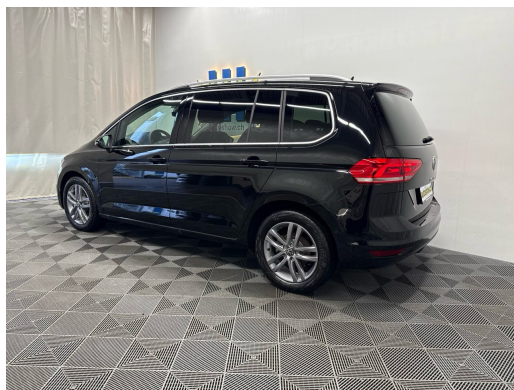

autoshow.ch

+41 44 933 00 00 | info@autoshow.ch

VW Touran 1.5 TSI EVO United DSG

NEUSTES MODELL • 7-Sitze • AHK • Assistenzpaket • el. Heckklappe & Virtual Peda...

Neues Fahrzeug

Fahrzeugart	Neues Fahrzeug
Type de véhicule	Kompaktvan / Minivan
Couleur du corps	Schwarz
Kilomètre	10 km
Transmission	Automatisch
Type de transmission	Vorderradantrieb
Carburant	Benzin

Prix de vente CHF 35'900.-

À partir de / mois CHF 0.00

Prix neuf 57'180 / Preisvorteil CHF 21'280.-

Caractéristiques techniques

Portes / Places	5 / 7
Couleur intérieure	Schwarz
Cylindrée	1'498 cm ³
Cylindre	4
Hp	150 hp
Leergewicht	1'648 kg
Verbrauch in l/100 km	0/0/6.6 (Stadt/Land/Total)
Internal Number	67804
Ab MFK	Ja
Warranty	Ja
Direkt-/Parallelimport	Ja