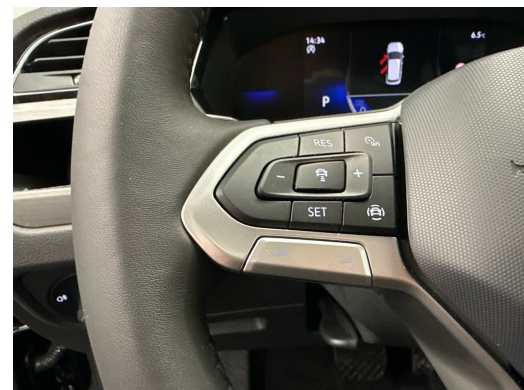

Remarques

AUSSTATTUNG NEUSTES MODELL • 7-Sitze • AHK • Assistenzpaket • el. Heckklappe & Virtual Pedal • Navi+ • Alcantara/Stoff Sportsitze heizbar • ACC • Full LED • Keyless Entry • RF-Kamera • ErgoActive Fahrersitz & Massagefunktion • PDC+ • 3-Z Klimatronic • Smartphone Integration & Wireless Charger • Leder Multifunk.-Lenkrad heizbar & Tiptronic • Virtual Cockpit • 17"Alu • Tempomat ACC • Trailer Assist • Spur-& Totwinkelassistent • Verkehrszeichenerkennung • Privater Notruf • Auto-Hold • Berganfahrassistent • Müdigkeitserkennung • Aktiver Bremsassistent • Scheibenwaschdüsen beheizbar • Variabler Ladeboden • Android & Apple CarPlay • Smartphone Integration • DAB+ • Bluetooth-Telefonanlage • ISOFIX Kindersitzvorrichtung • Licht- & Regensensor • Kurvenlicht • Aussenspiegel heizbar/el. verstell-& einklappbar • ZV mit Fernbedienung • ESP & ABS • Start-/Stop-System • Anhängerkupplung schwenkbar • Privacy-Verglasung • etc.!, , FR..... •• FR..... FR..... FR..... FR..... FR....., , NOUVEAU MODÈLE • 7 places • attelage • pack assistance • hayon électrique et Virtual Pedal • régulateur adaptatif ACC • phares Full LED • Navi+ • Keyless • caméra arrière • Virtual Cockpit • jantes alliage 17" • PDC+ • climatisation automatique 3 zones • sièges sport Alcantara/tissu chauffants • régulateur de vitesse adaptatif ACC • intégration smartphone et chargeur sans fil • volant multifonction chauffant avec Tiptronic • Trailer Assist • siège conducteur ergoActive • assistant de maintien de voie et angle mort • Auto-Hold • aide au démarrage en côte • détection de fatigue • assistant de freinage actif • gicleurs de lave-glace chauffants • plancher de coffre variable • Android Auto et Apple CarPlay • intégration smartphone • DAB+ • téléphone Bluetooth • fixation ISOFIX pour sièges enfant • capteur lumière et pluie • éclairage de virage • rétroviseurs chauffants réglables et rabattables • verrouillage centralisé avec télécommande • ESP et ABS • système Start Stop • attelage rabattable • vitres teintées • etc., IT..... IT..... IT..... IT..... IT..... IT..... •••••, NUOVO MODELLO • 7 posti • gancio traino • pacchetto assistenza • portellone elettrico e Virtual Pedal • cruise control adattivo ACC • fari Full LED • Navi+ • Keyless • telecamera posteriore • Virtual Cockpit • cerchi in lega 17" • PDC+ • climatizzatore automatico 3 zone • sedili sportivi Alcantara/tessuto riscaldabili • cruise control adattivo ACC • integrazione smartphone con caricatore wireless • volante multifunzione riscaldato con Tiptronic • Trailer Assist • sedile conducente ergoActive • assistente di corsia e angolo cieco • Auto-Hold • assistente partenza in salita • rilevamento stanchezza • assistente frenata attiva • ugelli lavavetri riscaldabili • pianale variabile del bagagliaio • Android Auto e Apple CarPlay • integrazione smartphone • DAB+ • telefono Bluetooth • attacchi ISOFIX per seggiolini • sensore luce