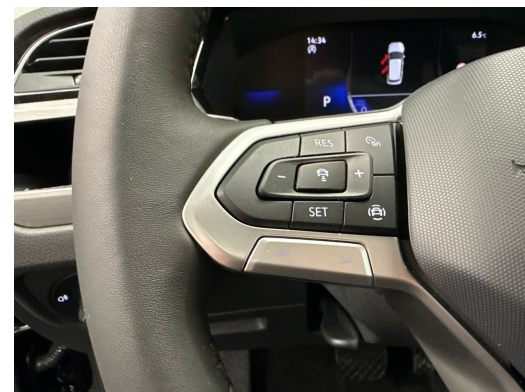

## Remarques

AUSSTATTUNG NEUSTES MODELL • 7-Sitze • AHK • Assistenzpaket • el. Heckklappe & Virtual Pedal • Navi+ • Alcantara/Stoff Sportsitze heizbar • ACC • Full LED • Keyless Entry • RF-Kamera • ErgoActive Fahrersitz & Massagefunktion • PDC+ • 3-Z Klimatronic • Smartphone Integration & Wireless Charger • Leder Multifunk.-Lenkrad heizbar & Tiptronic • Virtual Cockpit • 17"Alu • Tempomat ACC • Trailer Assist • Spur-& Totwinkelassistent • Verkehrszeichenerkennung • Privater Notruf • Auto-Hold • Berganfahrassistent • Müdigkeitserkennung • Aktiver Bremsassistent • Scheibenwaschdüsen beheizbar • Variabler Ladeboden • Android & Apple CarPlay • Smartphone Integration • DAB+ • Bluetooth-Telefonanlage • ISOFIX Kindersitzvorrichtung • Licht- & Regensensor • Kurvenlicht • Aussenspiegel heizbar/el. verstell-& einklappbar • ZV mit Fernbedienung • ESP & ABS • Start-/Stop-System • Anhängerkupplung schwenkbar • Privacy-Verglasung • etc.!, , ..... FR..... • • FR..... FR..... FR..... FR..... FR....., , NOUVEAU MODÈLE • 7 places • attelage • pack assistance • hayon électrique et Virtual Pedal • régulateur adaptatif ACC • phares Full LED • Navi+ • Keyless • caméra arrière • Virtual Cockpit • jantes alliage 17" • PDC+ • climatisation automatique 3 zones • sièges sport Alcantara/tissu chauffants • régulateur de vitesse adaptatif ACC • intégration smartphone et chargeur sans fil • volant multifonction chauffant avec Tiptronic • Trailer Assist • siège conducteur ergoActive • assistant de maintien de voie et angle mort • Auto-Hold • aide au démarrage en côte • détection de fatigue • assistant de freinage actif • gicleurs de lave-glace chauffants • plancher de coffre variable • Android Auto et Apple CarPlay • intégration smartphone • DAB+ • téléphone Bluetooth • fixation ISOFIX pour sièges enfant • capteur lumière et pluie • éclairage de virage • rétroviseurs chauffants réglables et rabattables • verrouillage centralisé avec télécommande • ESP et ABS • système Start Stop • attelage rabattable • vitres teintées • etc., ..... IT..... IT..... IT..... IT..... IT..... IT..... • • • • •, NUOVO MODELLO • 7 posti • gancio traino • pacchetto assistenza • portellone elettrico e Virtual Pedal • cruise control adattivo ACC • fari Full LED • Navi+ • Keyless • telecamera posteriore • Virtual Cockpit • cerchi in lega 17" • PDC+ • climatizzatore automatico 3 zone • sedili sportivi Alcantara/tessuto riscaldabili • cruise control adattivo ACC • integrazione smartphone con caricatore wireless • volante multifunzione riscaldato con Tiptronic • Trailer Assist • sedile conducente ergoActive • assistente di corsia e angolo cieco • Auto-Hold • assistente partenza in salita • rilevamento stanchezza • assistente frenata attiva • ugelli lavavetri riscaldabili • pianale variabile del bagagliaio • Android Auto e Apple CarPlay • integrazione smartphone • DAB+ • telefono Bluetooth • attacchi ISOFIX per seggiolini • sensore luce