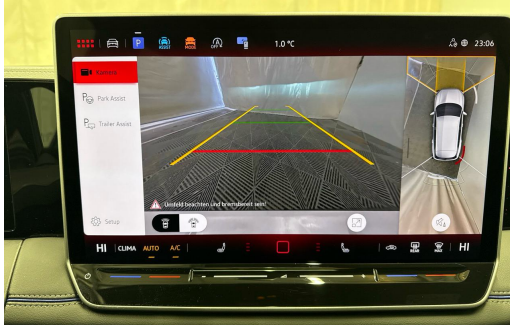

Remarque: L'équipement réel peut différer de l'équipement publié

Ausstattung

Hinweis: Die effektive Ausstattung kann von der publizierten Ausstattung abweichen

Remarques

AUSSTATTUNG R-Line Black • Panodach • 360°Kamera • 20"Alu • Matrix LED • AHK • Head-Up Display • Harman-Kardon Sound • Assistenzpaket+ • Massagesitze • ACC • Adaptiv Fahrwerk • el. Heckklappe & Virtual Pedal • Navi+ • 3-Z Klimatronic • Leder/Alcantara Sportsitze heizbar • Keyless Advanced • PDC+ • Smartphone Integration & Wireless Charger • Ambientebeleuchtung • Drive Mode Select • Sport-Multifunk.-Lenkrad heizbar & Tiptronic • Virtual Cockpit • Kurvenlicht • Bergan/abfahrassistent • Spurassistent • Tempomat ACC • E-Call Notrufsystem • Reifendruckkontrolle • Verkehrsschilderkennung • Ablenkungs- & Müdigkeitserkennung • Allwetter/ Abbiege- & Autobahnlicht • Auspark- & Spurwechselassistent • Ausstiegswarner • Aktiver Bremsassistent • Ausweichunterstützung • Abbiegeassistent • Emergency Assist • Stauassistent • Kreuzungsassistent • Parklenkassistent • ISOFIX Kindersitzvorrichtung • Android & Apple CarPlay • Smartphone Integration • Bluetooth-Telefonanlage • DAB+ • Aussenspiegel heizbar/el. verstell- & einklappbar • Innen- & Aussenspiegel aut. Ablendbar • Licht- & Regensensor • Mittelarmlehne • ESP & ABS • Start-/Stop-System • Anhängerkupplung schwenkbar & Anhängerrangierassistent "Trailer Assist" • etc.! • Irrtümer, Änderungen und Zwischenverkauf vorbehalten! • Sous réserve d'erreurs, de modifications et de vente intermédiaire !, etc.! **Wir können liefern 400 Autos, 30 Marken sind sofort lieferbar** Bei uns sind 400 Autos aus 30 Marken sofort ab Lager lieferbar. Profitieren Sie von unseren schweizweit dauerhaft günstigen Preisen. Es sprechen viele Gründe dafür, jetzt bei uns vorbeizukommen und sich Ihr Traumauto auszusuchen: -Finden Sie alle Marken und Modelle dank unserer herstellerunabhängigen Fahrzeugauswahl von Neu- und Vorführwagen -Wir sind Ihr starker Partner für die passende Finanzierung, Garantie, Versicherung sowie Service-Pakete Ihres neuen Wunschautos -Alle Fahrzeuge inklusive TCS-Mitgliedschaft -Alle Fahrzeuge inklusive schweizweit gültiger Occasions-Garantie 12 Monate oder sogar mit fortlaufender Herstellergarantie -Wir tauschen Ihr altes Fahrzeug bei uns ein -frei zugängliche Ausstellung an 365 Tagen im Jahr während 24 Stunden am Tag, unser 5'000m2 grosser Ausstellungsplatz ist zudem hell beleuchtet und es sind genügend Kundenparkplätze für Sie da -Immer für Sie da – Ihr persönlicher Ansprechpartner unterstützt Sie in allen Themen rund um Ihr Auto wie zum Beispiel kostengünstige Winterbereifung oder Anhängerkupplungen -Für Service und Reparaturen steht unser regionaler Partnerbetrieb für Sie bereit - auch per online Terminplaner