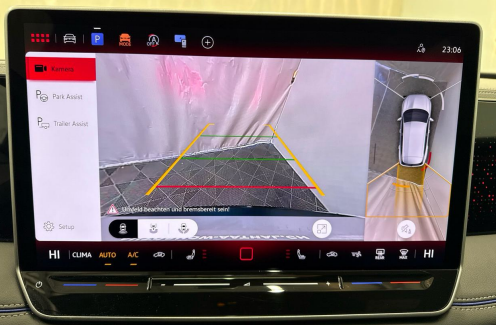

Remarque: L'équipement réel peut différer de l'équipement publié

Ausstattung

Hinweis: Die effektive Ausstattung kann von der publizierten Ausstattung abweichen

Remarques

AUSSTATTUNG R-Line Black • Panodach • 360°Kamera • 20"Alu • Matrix LED • AHK • Head-Up Display • Harman-Kardon Sound • Assistenzpaket+ • Massagesitze • ACC • Adaptiv Fahrwerk • el. Heckklappe & Virtual Pedal • Navi+ • 3-Z Klimatronic • Leder/Alcantara Sportsitze heizbar • Keyless Advanced • PDC+ • Smartphone Integration & Wireless Charger • Ambientebeleuchtung • Drive Mode Select • Sport-Multifunk.-Lenkrad heizbar & Tiptronic • Virtual Cockpit • Kurvenlicht • Bergan/abfahrassistent • Spurassistent • Tempomat ACC • E-Call Notrufsystem • Reifendruckkontrolle • Verkehrsschilderkennung • Ablenkungs- & Müdigkeitserkennung • Allwetter/ Abbiege- & Autobahnlicht • Auspark- & Spurwechselassistent • Ausstiegswarner • Aktiver Bremsassistent • Ausweichunterstützung • Abbiegeassistent • Emergency Assist • Stauassistent • Kreuzungsassistent • Parklenkassistent • ISOFIX Kindersitzvorrichtung • Android & Apple CarPlay • Smartphone Integration • Bluetooth-Telefonanlage • DAB+ • Aussenspiegel heizbar/el. verstell- & einklappbar • Innen- & Aussenspiegel aut. Ablendbar • Licht- & Regensensor • Mittelarmlehne • ESP & ABS • Start-/Stop-System • Anhängerkupplung schwenkbar & Anhängerrangierassistent "Trailer Assist" • etc.! • Irrtümer, Änderungen und Zwischenverkauf vorbehalten! • Sous réserve d'erreurs, de modifications et de vente intermédiaire !, etc.! **Wir können liefern 400 Autos, 30 Marken sind sofort lieferbar** Bei uns sind 400 Autos aus 30 Marken sofort ab Lager lieferbar. Profitieren Sie von unseren schweizweit dauerhaft günstigen Preisen. Es sprechen viele Gründe dafür, jetzt bei uns vorbeizukommen und sich Ihr Traumauto auszusuchen: -Finden Sie alle Marken und Modelle dank unserer herstellerunabhängigen Fahrzeugauswahl von Neu- und Vorführwagen -Wir sind Ihr starker Partner für die passende Finanzierung, Garantie, Versicherung sowie Service-Pakete Ihres neuen Wunschautos -Alle Fahrzeuge inklusive TCS-Mitgliedschaft -Alle Fahrzeuge inklusive schweizweit gültiger Occasions-Garantie 12 Monate oder sogar mit fortlaufender Herstellergarantie -Wir tauschen Ihr altes Fahrzeug bei uns ein -frei zugängliche Ausstellung an 365 Tagen im Jahr während 24 Stunden am Tag, unser 5'000m2 grosser Ausstellungsplatz ist zudem hell beleuchtet und es sind genügend Kundenparkplätze für Sie da -Immer für Sie da – Ihr persönlicher Ansprechpartner unterstützt Sie in allen Themen rund um Ihr Auto wie zum Beispiel kostengünstige Winterbereifung oder Anhängerkupplungen -Für Service und Reparaturen steht unser regionaler Partnerbetrieb für Sie bereit - auch per online Terminplaner