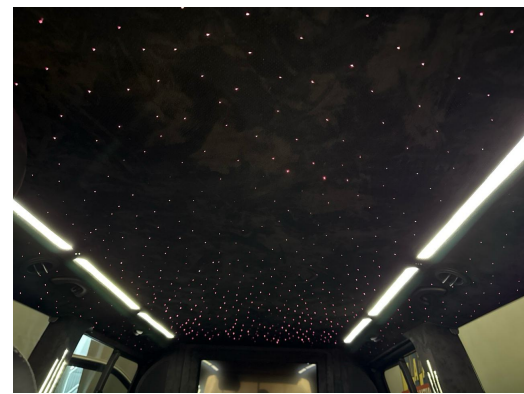

Remarques

AUSSTATTUNG *exklusiver Umbau VIP-Shuttle inkl. Schwenksitz vorne rechts sowie Rampe für Rollstuhl* Trennwand zur Fahrerkabine, TV-Screen, Sternenhimmel Alcantara, Telefonverbindung zwischen Fahrer und Fahrgast! Leder • AHK • 18" Alufelgen • Bluetooth-Telefonanlage • DAB+ • Klimatronic • RF-Kamera • PDC plus • Navigation • Tempomat • Licht- & Regensensor • Mittelarmlehne • Multifunk.-Lenkrad heizbar & Tiptronic • Anhängerkupplung abnehmbar • Aussenspiegel heizbar/el. verstell- & einklappbar • ESP & ABS • Privacy-Verglasung • etc.! • Irrtümer, Änderungen und Zwischenverkauf vorbehalten! • Sous réserve d'erreurs, de modifications et de vente intermédiaire !, etc.! **Wir können liefern 400 Autos, 30 Marken sind sofort lieferbar** Bei uns sind 400 Autos aus 30 Marken sofort ab Lager lieferbar. Profitieren Sie von unseren schweizweit dauerhaft günstigen Preisen. Es sprechen viele Gründe dafür, jetzt bei uns vorbeizukommen und sich Ihr Traumauto auszusuchen: -Finden Sie alle Marken und Modelle dank unserer herstellerunabhängigen Fahrzeugauswahl von Neu- und Vorführwagen -Wir sind Ihr starker Partner für die passende Finanzierung, Garantie, Versicherung sowie Service-Pakete Ihres neuen Wunschautos -Alle Fahrzeuge inklusive TCS-Mitgliedschaft -Alle Fahrzeuge inklusive schweizweit gültiger Occasions-Garantie 12 Monate oder sogar mit fortlaufender Herstellergarantie -Wir tauschen Ihr altes Fahrzeug bei uns ein -frei zugängliche Ausstellung an 365 Tagen im Jahr während 24 Stunden am Tag, unser 5'000m2 grosser Ausstellungsplatz ist zudem hell beleuchtet und es sind genügend Kundenparkplätze für Sie da -Immer für Sie da - Ihr persönlicher Ansprechpartner unterstützt Sie in allen Themen rund um Ihr Auto wie zum Beispiel kostengünstige Winterbereifung oder Anhängerkupplungen -Für Service und Reparaturen steht unser regionaler Partnerbetrieb für Sie bereit - auch per online Terminplaner