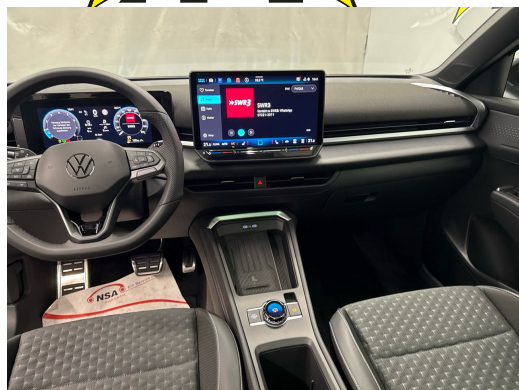

Remarques

AUSSTATTUNG R-Line Sportpaket Black • 5 Jahre Werksgarantie • Panodach • 19"Alu • ACC • Assistenzpaket+ • Full LED • Keyless+ • el. Heckklappe & Virtual Pedal • Navi Connect • 3-Z Klimatronic • RF-Kamera • Leder/Alcantara Sportsitze heizbar • PDC+ • Smartphone Integration & Wireless Charger • Ambientebeleuchtung • Virtual Cockpit+ • Drive Mode Select • Dynamiklenkung • R-Line Multifunk.-Lenkrad heizbar & Tiptronic • Innen- & Aussenspiegel aut. Abblendbar • Müdigkeitserkennung • Spurassistent • Bergan/abfahrassistent • Totwinkelassistent • Tempomat ACC • E-Call Notrufsystem • Reifendruckkontrolle • Aktiver Bremsassistent • Auspark- & Ausstiegswarner • Ausweichunterstützung • Abbiegeassistent • Android & Apple CarPlay • Smartphone Integration • Bluetooth-Telefonanlage • DAB+ • ISOFIX Kindersitzvorrichtung • Aussenspiegel heizbar/el. verstell- & einklappbar • ESP & ABS • Start-/Stop-System • Privacy-Verglasung • etc.! • Irrtümer, Änderungen und Zwischenverkauf vorbehalten! • Sous réserve d'erreurs, de modifications et de vente intermédiaire!, etc.! **Wir können liefern 400 Autos, 30 Marken sind sofort lieferbar** Bei uns sind 400 Autos aus 30 Marken sofort ab Lager lieferbar. Profitieren Sie von unseren schweizweit dauerhaft günstigen Preisen. Es sprechen viele Gründe dafür, jetzt bei uns vorbeizukommen und sich Ihr Traumauto auszusuchen: -Finden Sie alle Marken und Modelle dank unserer herstellerunabhängigen Fahrzeugauswahl von Neu- und Vorführwagen -Wir sind Ihr starker Partner für die passende Finanzierung, Garantie, Versicherung sowie Service-Pakete Ihres neuen Wunschautos -Alle Fahrzeuge inklusive TCS-Mitgliedschaft -Alle Fahrzeuge inklusive schweizweit gültiger Occasions-Garantie 12 Monate oder sogar mit fortlaufender Herstellergarantie -Wir tauschen Ihr altes Fahrzeug bei uns ein -frei zugängliche Ausstellung an 365 Tagen im Jahr während 24 Stunden am Tag, unser 5'000m2 grosser Ausstellungsplatz ist zudem hell beleuchtet und es sind genügend Kundenparkplätze für Sie da -Immer für Sie da – Ihr persönlicher Ansprechpartner unterstützt Sie in allen Themen rund um Ihr Auto wie zum Beispiel kostengünstige Winterbereifung oder Anhängerkupplungen -Für Service und Reparaturen steht unser regionaler Partnerbetrieb für Sie bereit - auch per online Terminplaner