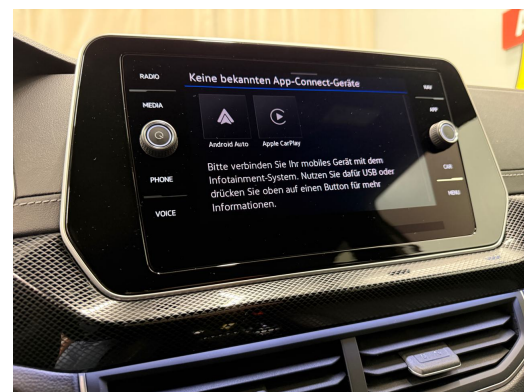

Remarques

AUSSTATTUNG NEUSTES MODELL • R-Line Sportpaket • Matrix LED • 18"Alu • RF-Kamera • Assistenzpaket • Navi Connect • ACC • Klimatronic • PDC plus • Keyless Advanced • Teilleder Sportsitze heizbar • Sport-Multifunk.-Lenkrad & Tiptronic • Virtual Cockpit • Ambiente- & Umfeldbeleuchtung • Spur- & Totwinkelassistent • Tempomat ACC • E-Call Notrufsystem • Reifendruckkontrolle • Aktiver Bremsassistent Verkehrsschilderkennung • Abbiege- & Allwetterlicht • Ablenkungs- & Müdigkeitserkennung • Berganfahrassistent • Innen- & Aussenspiegel aut. Abblendbar • Licht- & Regensensor • Android & Apple CarPlay • Smartphone Integration • Bluetooth-Telefonanlage • DAB+ • Privacy-Verglasung • ISOFIX Kindersitzvorrichtung • Mittelarmlehne • Aussenspiegel heizbar/el. verstell- & einklappbar • ESP & ABS • Start-/Stop-System • etc.! • Irrtümer, Änderungen und Zwischenverkauf vorbehalten! • Sous réserve d'erreurs, de modifications et de vente intermédiaire !, etc.! **Wir können liefern 400 Autos, 30 Marken sind sofort lieferbar** Bei uns sind 400 Autos aus 30 Marken sofort ab Lager lieferbar. Profitieren Sie von unseren schweizweit dauerhaft günstigen Preisen. Es sprechen viele Gründe dafür, jetzt bei uns vorbeizukommen und sich Ihr Traumauto auszusuchen: -Finden Sie alle Marken und Modelle dank unserer herstellerunabhängigen Fahrzeugauswahl von Neu- und Vorführwagen -Wir sind Ihr starker Partner für die passende Finanzierung, Garantie, Versicherung sowie Service-Pakete Ihres neuen Wunschautos -Alle Fahrzeuge inklusive TCS-Mitgliedschaft -Alle Fahrzeuge inklusive schweizweit gültiger Occasions-Garantie 12 Monate oder sogar mit fortlaufender Herstellergarantie -Wir tauschen Ihr altes Fahrzeug bei uns ein -frei zugängliche Ausstellung an 365 Tagen im Jahr während 24 Stunden am Tag, unser 5'000m2 grosser Ausstellungsplatz ist zudem hell beleuchtet und es sind genügend Kundenparkplätze für Sie da -Immer für Sie da – Ihr persönlicher Ansprechpartner unterstützt Sie in allen Themen rund um Ihr Auto wie zum Beispiel kostengünstige Winterbereifung oder Anhängerkupplungen -Für Service und Reparaturen steht unser regionaler Partnerbetrieb für Sie bereit - auch per online Terminplaner