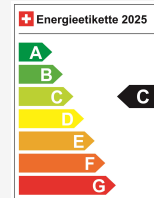

## Caractéristiques techniques

Portes / Places	5 / 5
Couleur intérieure	Schwarz
Cylindrée	1'498 cm <sup>3</sup>
Cylindre	4
Hp	150 hp
Leergewicht	1'525 kg
Verbrauch in l/100 km	0/0/5.5 (Stadt/Land/Total)
Internal Number	68248
Ab MFK	Ja
Warranty	Ja
Direkt-/Parallelimport	Ja

## Efficacité énergétique & consommation

Consommation Note\* C  
Émissions de CO2 154 g/km  
Consommation combinée 5.5 l/100 km