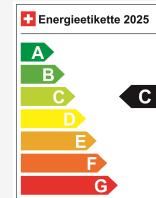

Localisation du véhicule

Aathal

Autoshow Aathal AG
Zürichstrasse 47
8607 Aathal
Planifier sur Google Maps

Efficacité énergétique & consommation

Consommation Note* C
Émissions de CO₂ 154 g/km
Consommation combinée 5.5 l/100 km