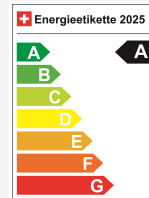

Efficacité énergétique & consommation

Consommation Note* A

Stromverbrauch

keine Angabe