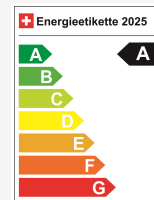

## VW ID.5 GTX 77 kWh 4Motion

\*Spezial-Leasing 3.98%\* • 5-Sitze • Wärmepumpe • Panodach • AHK schwenkbar • 21"Alu...

Jahreswagen

Première insc.	12.2024
Fahrzeugart	Jahreswagen
Type de véhicule	SUV / Geländewagen
Couleur du corps	Schwarz
Kilomètre	19'000 km
Transmission	Automatisch
Type de transmission	Allrad
Carburant	Elektro

## Caractéristiques techniques

Portes / Places	5 / 5
Couleur intérieure	Schwarz
Hp	299 hp
Elektrische Reichweite	510 km
Kapazität der Batterie	keine Angabe
Stromverbrauch	keine Angabe
Internal Number	99643
Ab MFK	Ja
Warranty	Ja
Direkt-/Parallelimport	Ja

## Efficacité énergétique & consommation

Consommation Note\* A  
Stromverbrauch keine Angabe