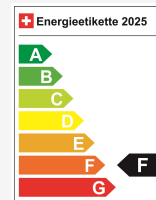

Efficacité énergétique & consommation

Consommation Note* F
Émissions de CO2 164 g/km
Consommation combinée 7.2 l/100 km