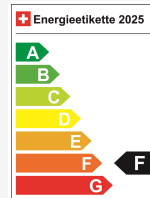

## Caractéristiques techniques

Portes / Places	5 / 5
Couleur intérieure	Schwarz
Cylindrée	1'984 cm <sup>3</sup>
Cylindre	4
Hp	245 hp
Leergewicht	1'503 kg
Verbrauch in l/100 km	0/0/7.1 (Stadt/Land/Total)
Internal Number	67800
Ab MFK	Ja
Warranty	Ja
Direkt-/Parallelimport	Ja

## Efficacité énergétique & consommation

Consommation Note\* F  
Émissions de CO2 161 g/km  
Consommation combinée 7.1 l/100 km