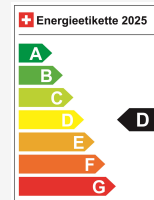

Localisation du véhicule

Aathal

Autoshow Aathal AG
Zürichstrasse 47
8607 Aathal
Planifier sur Google Maps

Efficacité énergétique & consommation

Consommation Note* D
Émissions de CO2 125 g/km
Consommation combinée 5.5 l/100 km